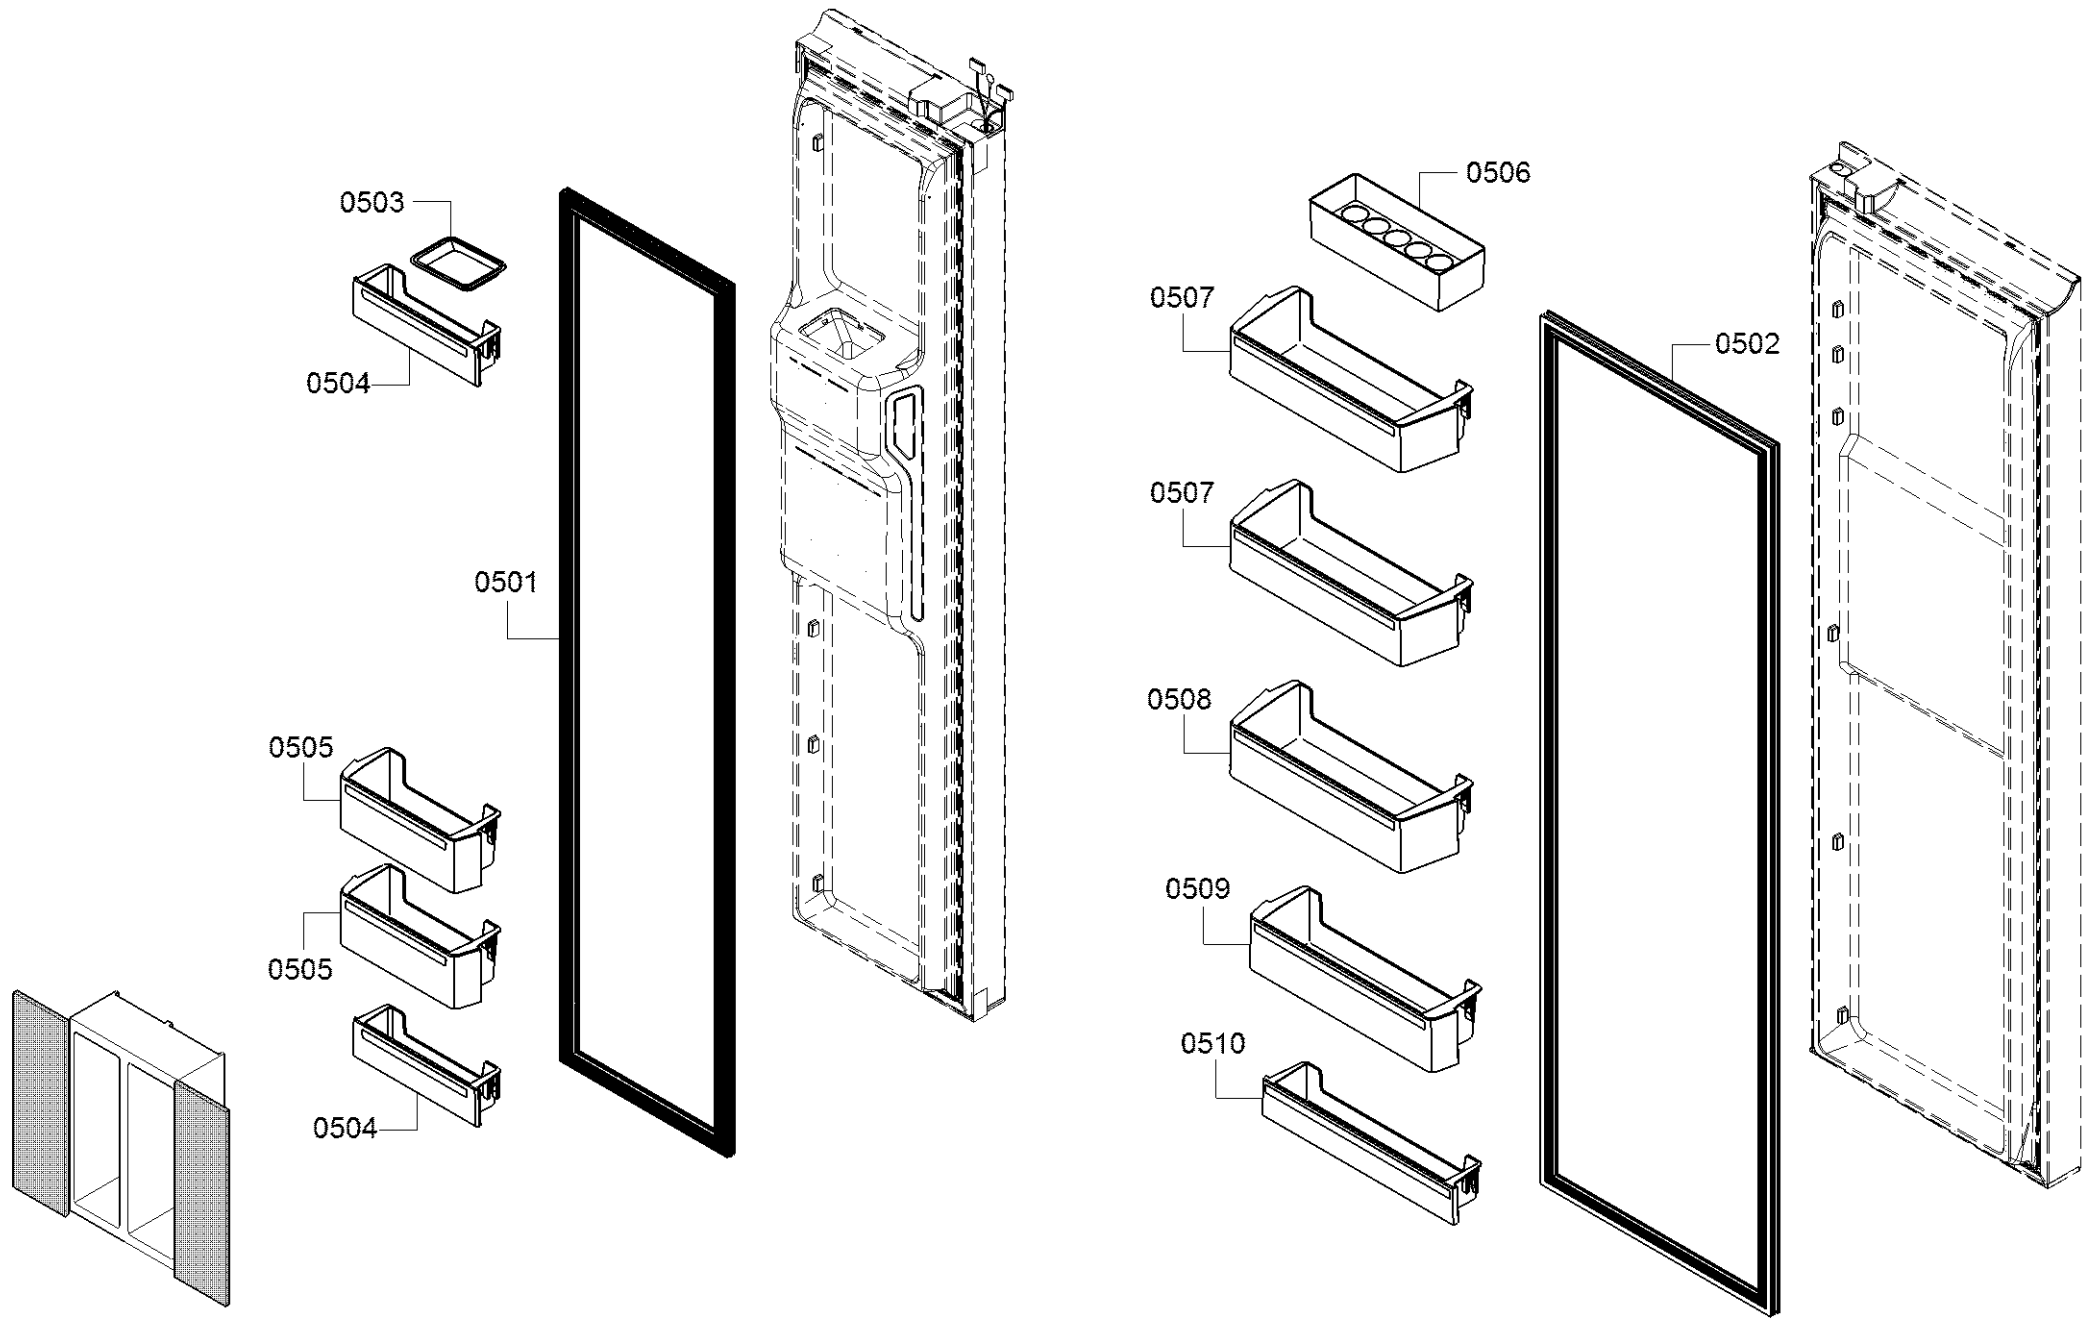

Position ID	Part No.	Replacement	Description
0801	11023238		Covering plate interior
0802	00145955		Covering plate interior
0803	11023236		Ice maker
0804	11023237		Case
0805	11023239		Guide
0806	11023234		Mounting bracket
0807	00776640		Motor
0808	00633510		LED-Light bar
0809	11023239		Guide
0810	11023240		Guide
0811	00717066		Dispenser

Position ID	Part No.	Replacement	Description
0501	00717081		Seal-door
0502	00776662		Seal-door
0503	12020285		Cap
0504	00776658		Shelf
0505	00776659		Shelf
0509	00776664		Shelf

Position ID	Part No.	Replacement	Description
0601	00717065		Fan
0602	00776639		Cover-fan
0603	00776638		Cover-fan
0604	11023232		Cover
0606	00776637	20000564	Heater-defrost
0605	00717064		Evaporator
0607	12022003		Temperature sensor

0199

Position ID	Part No.	Replacement	Description
0101	12020246		Hinge
0102	12020245		Hinge
0103	12020250		Hinge-cover
0104	12020247		Hinge-cover
0106	11023223		Cover
0107	11023222	11046698	Control unit
0108	12029264		Tube-fill
0109	11023225		Guide
0110	12020251		Guide
0111	11023248	11035492	Filter holder
0112	11023246		Damper
0114	11023250		Mounting frame
0116	11023251		Cover
0118	00776635		Grille
0119	11023226		Hinge
0120	12020252		Hinge
0121	12020253		Foot
0122	12020261		Lens
0123	00633510		LED-Light bar
0124	12020249		Sensor
0145	11023229		Condenser
0113	11004230		Cover
0117	00497859		Tank
0105	00622348		Switch
0115	11034152		UltraClarity Water Filter
0150	10008500		Bearing bush