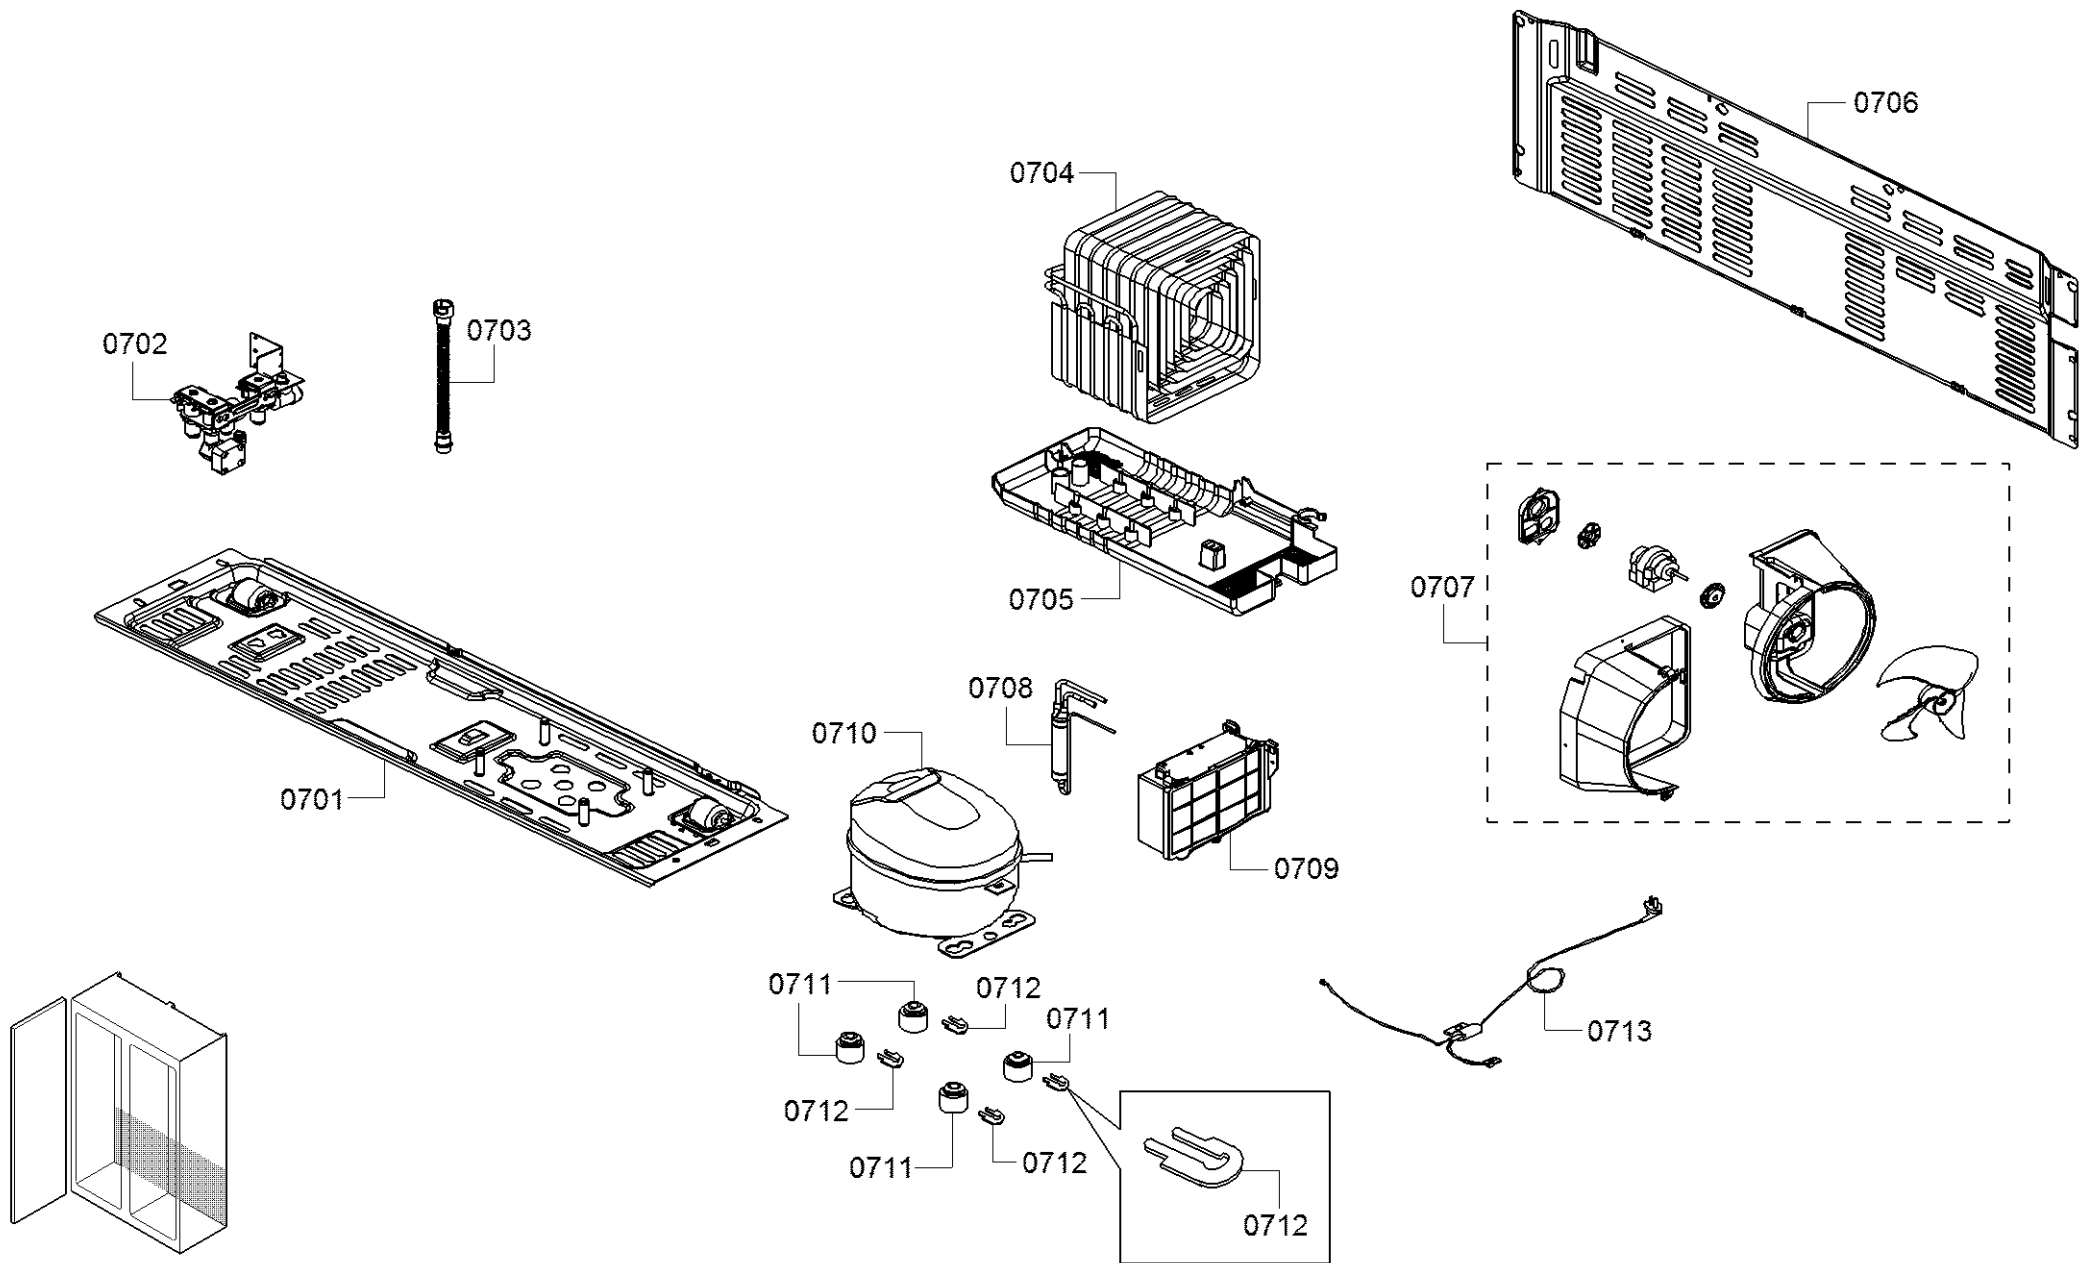

Position ID	Part No.	Replacement	Description
0801	11023238		Covering plate interior
0802	00145955		Covering plate interior
0803	11023236		Ice maker
0804	11023237		Case
0805	11023239		Guide
0806	11023234		Mounting bracket
0807	00776640		Motor
0808	00633510		LED-Light bar
0809	11023239		Guide
0810	11023240		Guide
0811	00717066		Dispenser

Position ID	Part No.	Replacement	Description
0501	00717081		Seal-door
0502	00776662		Seal-door
0503	12020285		Cap
0504	00776658		Shelf
0505	00776659		Shelf
0509	00776664		Shelf

Position ID	Part No.	Replacement	Description
0601	00717065		Fan
0602	00776639		Cover-fan
0603	00776638		Cover-fan
0604	11023232		Cover
0606	00776637	20000564	Heater-defrost
0605	00717064		Evaporator
0607	12022003		Temperature sensor

0199

Position ID	Part No.	Replacement	Description
0101	12020246		Hinge
0102	12020245		Hinge
0103	12020250		Hinge-cover
0104	12020247		Hinge-cover
0106	11023223		Cover
0107	11023222	11046698	Control unit
0108	12029264		Tube-fill
0109	11023225		Guide
0110	12020251		Guide
0111	11023248	11035492	Filter holder
0112	11023246		Damper
0114	11023250		Mounting frame
0116	11023251		Cover
0118	00776635		Grille
0119	11023226		Hinge
0120	12020252		Hinge
0121	12020253		Foot
0122	12020261		Lens
0123	00633510		LED-Light bar
0124	12020249		Sensor
0145	11023229		Condenser
0113	11004230		Cover
0117	00497859		Tank
0105	00622348		Switch
0115	11034152		UltraClarity Water Filter
0150	10008500		Bearing bush

Position ID	Part No.	Replacement	Description
0701	00776636		Base
0702	12020256		Valve-magnet
0703	11023228		Drain hose
0705	12012883		Defrosting drawer
0706	00717063		Cover
0707	11023230		Fan
0708	11023231		Dryer
0709	12019152		Inverter
0710	00145914		Compressor
0711	12020255	12019151	Shock absorber
0712	10005604		Washer
0713	00649627		Power cord