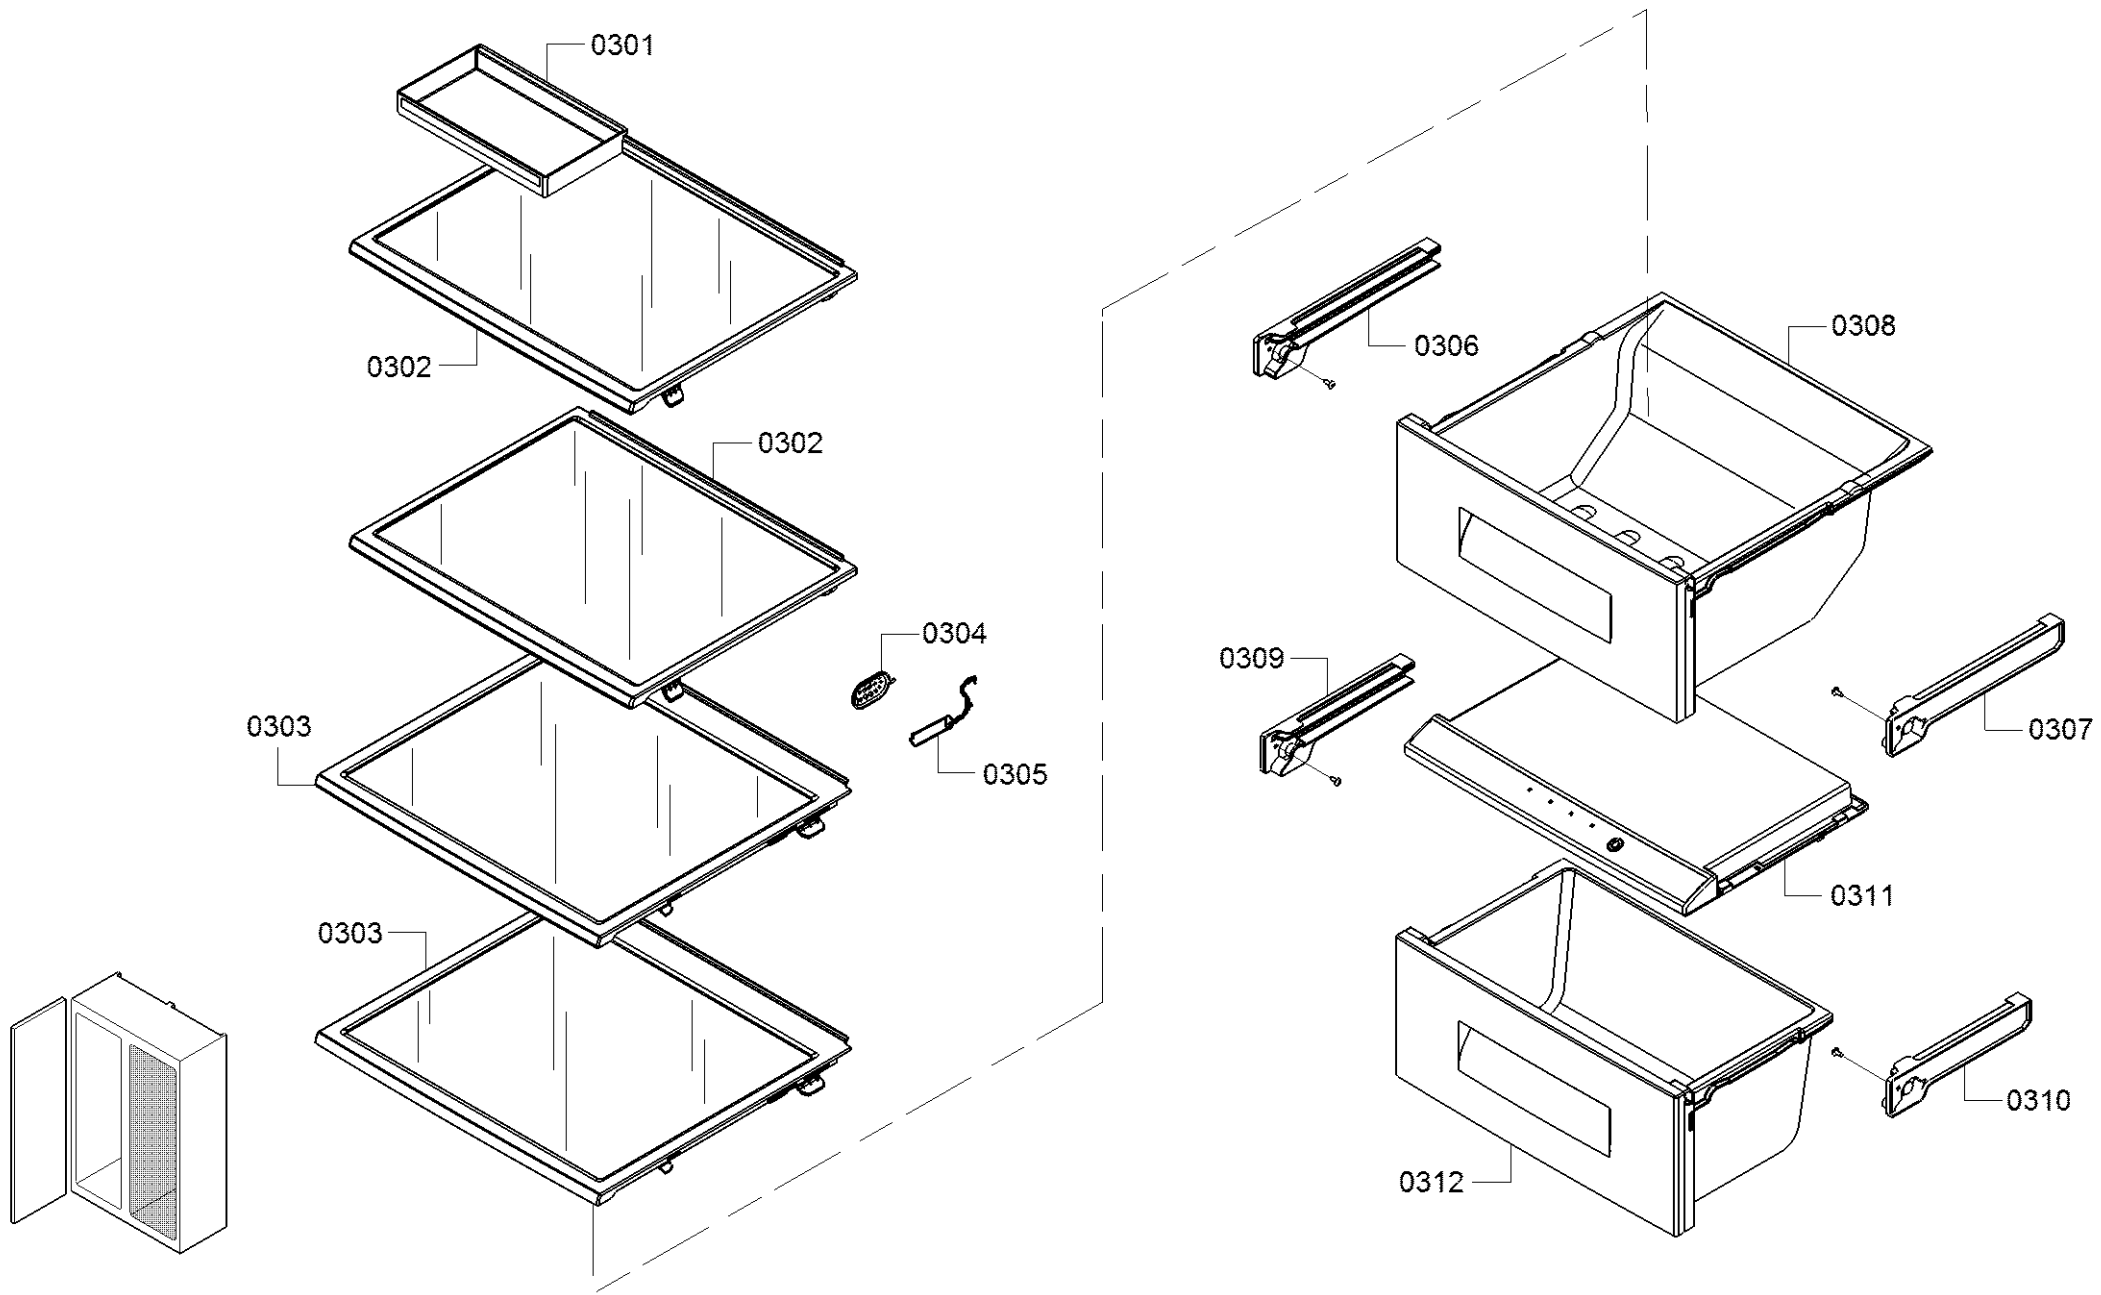

Position ID	Part No.	Replacement	Description
0801	11023238		Covering plate interior
0802	00145955		Covering plate interior
0803	11023236		Ice maker
0804	11023237		Case
0805	11023239		Guide
0806	11023234		Mounting bracket
0807	00776640		Motor
0808	00633510		LED-Light bar
0809	11023239		Guide
0810	11023240		Guide
0811	00717066		Dispenser

0201

0203

0209

Position ID	Part No.	Replacement	Description
0201	12020260		Temperature sensor
0202	00776641		Shelf
0203	00145956		Cover
0204	11023241		Guide
0205	11023242		Guide
0207	11023244		Guide
0208	11023245		Guide
0209	11023243		Cover
0210	00717067		Case