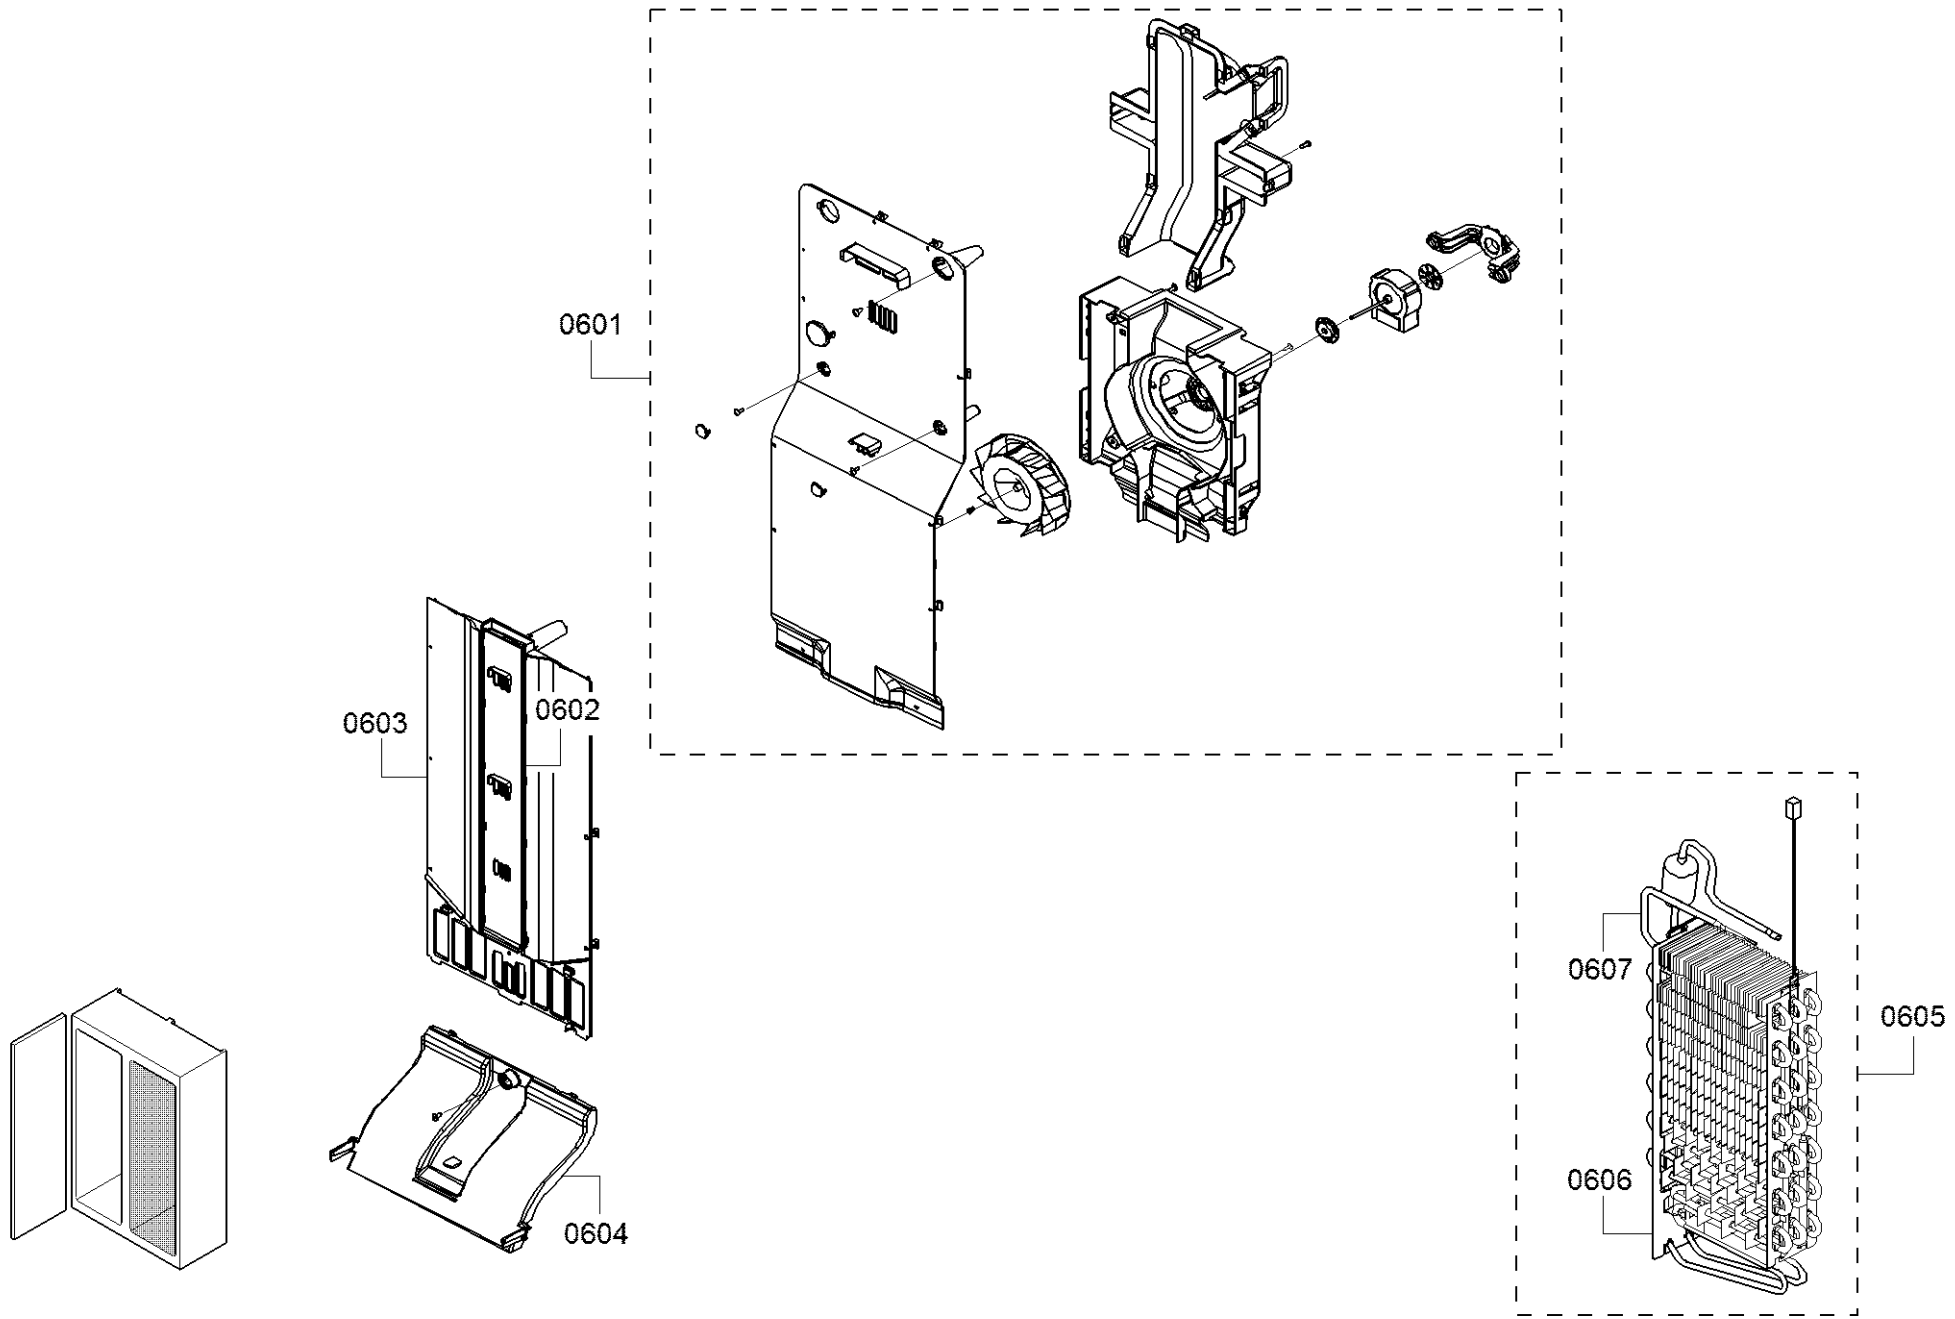

Position ID	Part No.	Replacement	Description
0801	11023238		Covering plate interior
0802	00145955		Covering plate interior
0803	11023236		Ice maker
0804	11023237		Case
0805	11023239		Guide
0806	11023234		Mounting bracket
0807	00776640		Motor
0808	00633510		LED-Light bar
0809	11023239		Guide
0810	11023240		Guide
0811	00717066		Dispenser

Position ID	Part No.	Replacement	Description
0501	00717081		Seal-door
0502	00776662		Seal-door
0503	12020285		Cap
0504	00776658		Shelf
0505	00776659		Shelf
0509	00776664		Shelf

Position ID	Part No.	Replacement	Description
0601	00717065		Fan
0602	00776639		Cover-fan
0603	00776638		Cover-fan
0604	11023232		Cover
0606	00776637	20000564	Heater-defrost
0605	00717064		Evaporator
0607	12022003		Temperature sensor

0199

Position ID	Part No.	Replacement	Description
0101	12020246		Hinge
0102	12020245		Hinge
0103	12020250		Hinge-cover
0104	12020247		Hinge-cover
0106	11023223		Cover
0107	11023222	11046698	Control unit
0108	12029264		Tube-fill
0109	11023225		Guide
0110	12020251		Guide
0111	11023248	11035492	Filter holder
0112	11023246		Damper
0114	11023250		Mounting frame
0116	11023251		Cover
0118	00776635		Grille
0119	11023226		Hinge
0120	12020252		Hinge
0121	12020253		Foot
0122	12020261		Lens
0123	00633510		LED-Light bar
0124	12020249		Sensor
0145	11023229		Condenser
0113	11004230		Cover
0117	00497859		Tank
0105	00622348		Switch
0115	11034152		UltraClarity Water Filter
0150	10008500		Bearing bush

Position ID	Part No.	Replacement	Description
0701	00776636		Base
0702	12020256		Valve-magnet
0703	11023228		Drain hose
0705	12012883		Defrosting drawer
0706	00717063		Cover
0707	11023230		Fan
0708	11023231		Dryer
0709	12019152		Inverter
0710	00145914		Compressor
0711	12020255	12019151	Shock absorber
0712	10005604		Washer
0713	00649627		Power cord