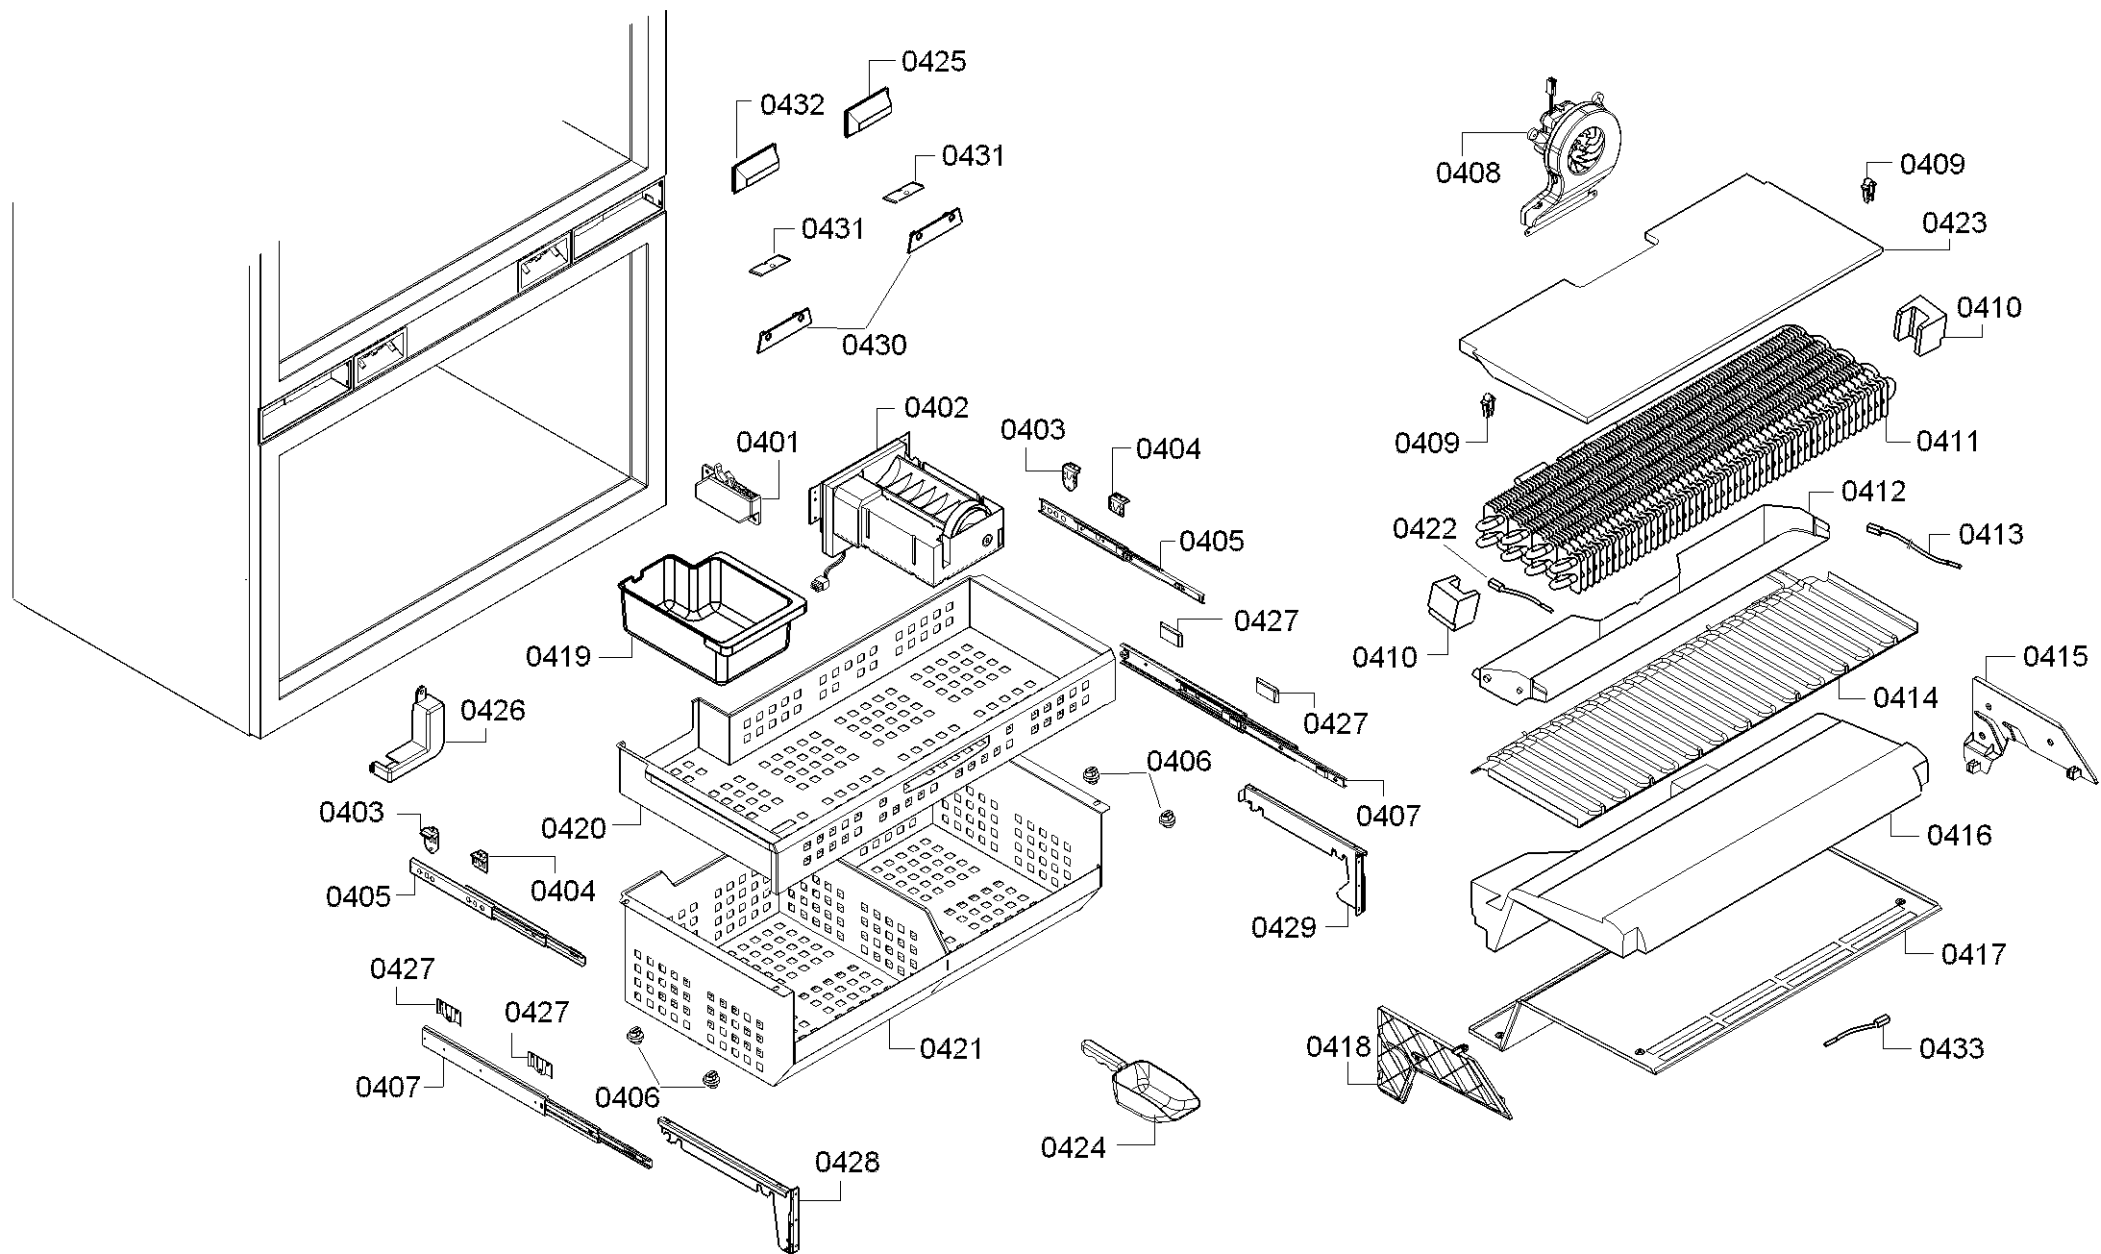

0312

0331

0321

0313

Position ID	Part No.	Replacement	Description
0305	00687201		Rail
0309	00687211	00772286	Glass plate
0311	00687219		Glass plate
0312	00646891		Fixture
0313	00614340		Spindle
0314	00449120	00790414	Rail
0315	00678636		Vegetable container
0316	00617205		Cover
0317	00677084		Fixture
0318	00709297		Cover
0319	00603968	00607647	Clip
0320	00623319		Hook Clip
0321	00614342		Fixture
0322	00681766	11014349	Glass plate
0323	00605592		Clip
0324	00684388	00773895	Glass plate
0325	00603968	00607647	Clip
0326	00623319		Hook Clip
0327	00641047	00755129	Rail
0328	00249200	00714316	Drawer
0329	00244582	00713123	Fixture
0331	00614343		Spindle
0332	00678328		Fixture
0333	00678329	00790241	Fixture
0334	00671782	11016678	Sealing
0335	00646889	12013406	Sealing