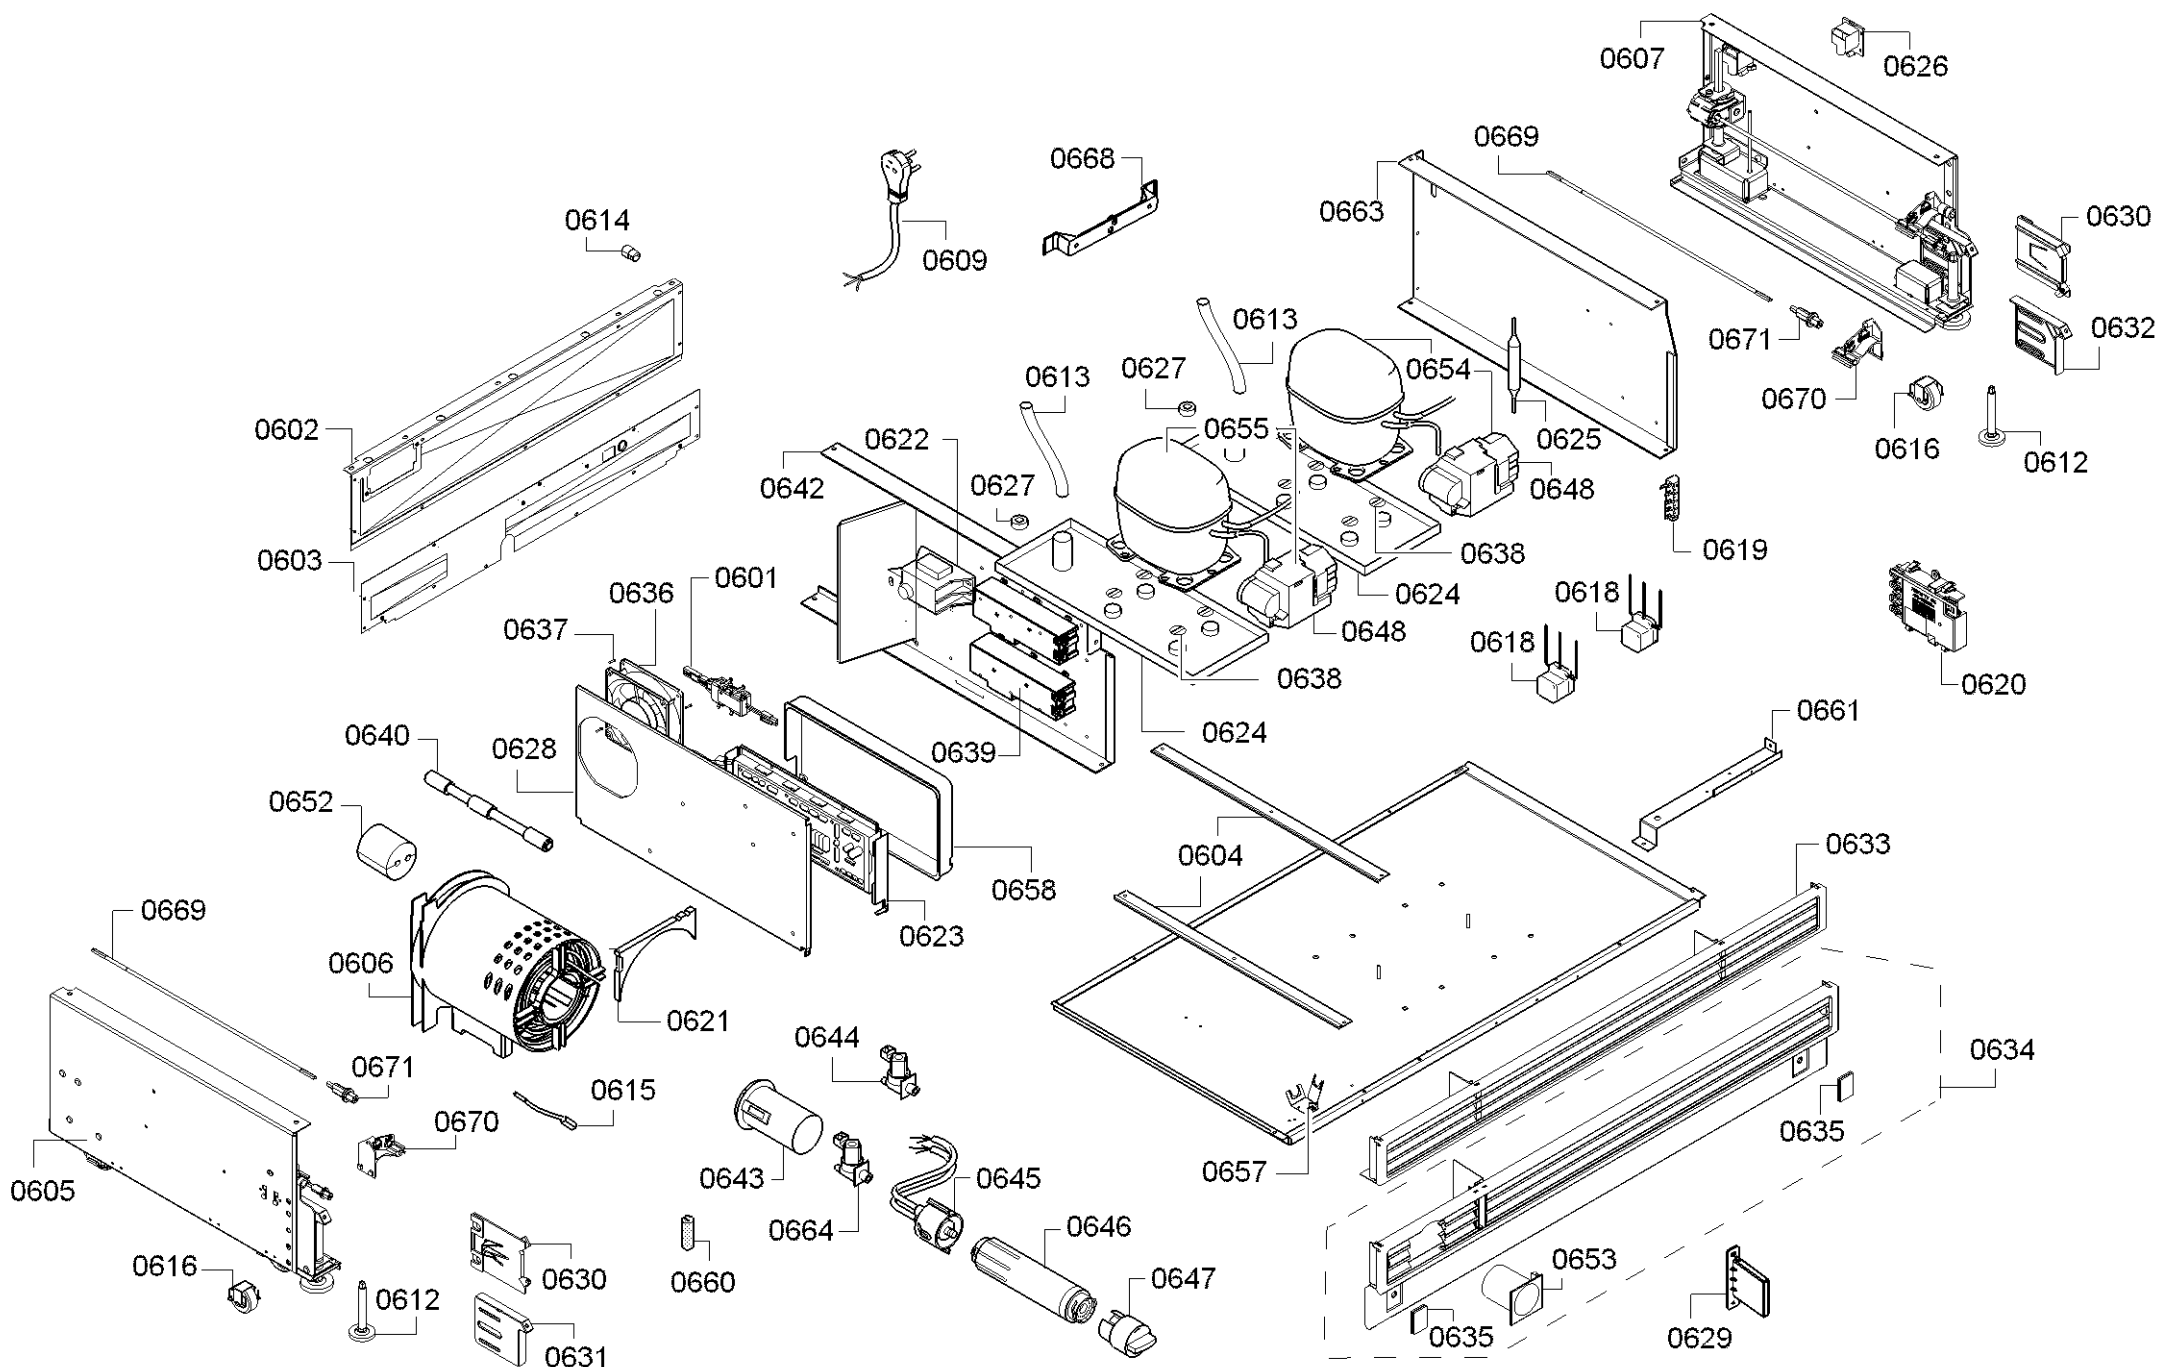

0312

0331

0321

0313

Position ID	Part No.	Replacement	Description
0305	00687201		Rail
0309	00687211	00772286	Glass plate
0311	00687219		Glass plate
0312	00646891		Fixture
0313	00614340		Spindle
0314	00449120	00790414	Rail
0315	00678636		Vegetable container
0316	00617205		Cover
0317	00677084		Fixture
0318	00709297		Cover
0319	00603968	00607647	Clip
0320	00623319		Hook Clip
0321	00614342		Fixture
0322	00681766	11014349	Glass plate
0323	00605592		Clip
0324	00684388	00773895	Glass plate
0325	00603968	00607647	Clip
0326	00623319		Hook Clip
0327	00641047	00755129	Rail
0328	00249200	00714316	Drawer
0329	00244582	00713123	Fixture
0331	00614343		Spindle
0332	00678328		Fixture
0333	00678329	00790241	Fixture
0334	00671782	11016678	Sealing
0335	00646889	12013406	Sealing

Position ID	Part No.	Replacement	Description
0501	00623883		Cover
0503	00611597		Screw
0503	00611598		Screw
0504	00150716		Screw
0504	00611597		Screw
0504	00611598		Screw
0505	00150716		Screw
0505	00611597		Screw
0505	00611598		Screw
0506	00150716		Screw
0506	00611597		Screw
0506	00611598		Screw
0506	00644839		Door hinge
0508	00620909		Insulating part
0509	00620908	00751399	Guide
0514	00604686		Clip
0514	00614335		Fixture
0518	00612319		Support
0521	00604245	10013712	Water inlet
0522	00604022	10002085	Cover
0522	00616358		Insulating tape
0524	00604020		Door Switch
0570	00621075		Plate