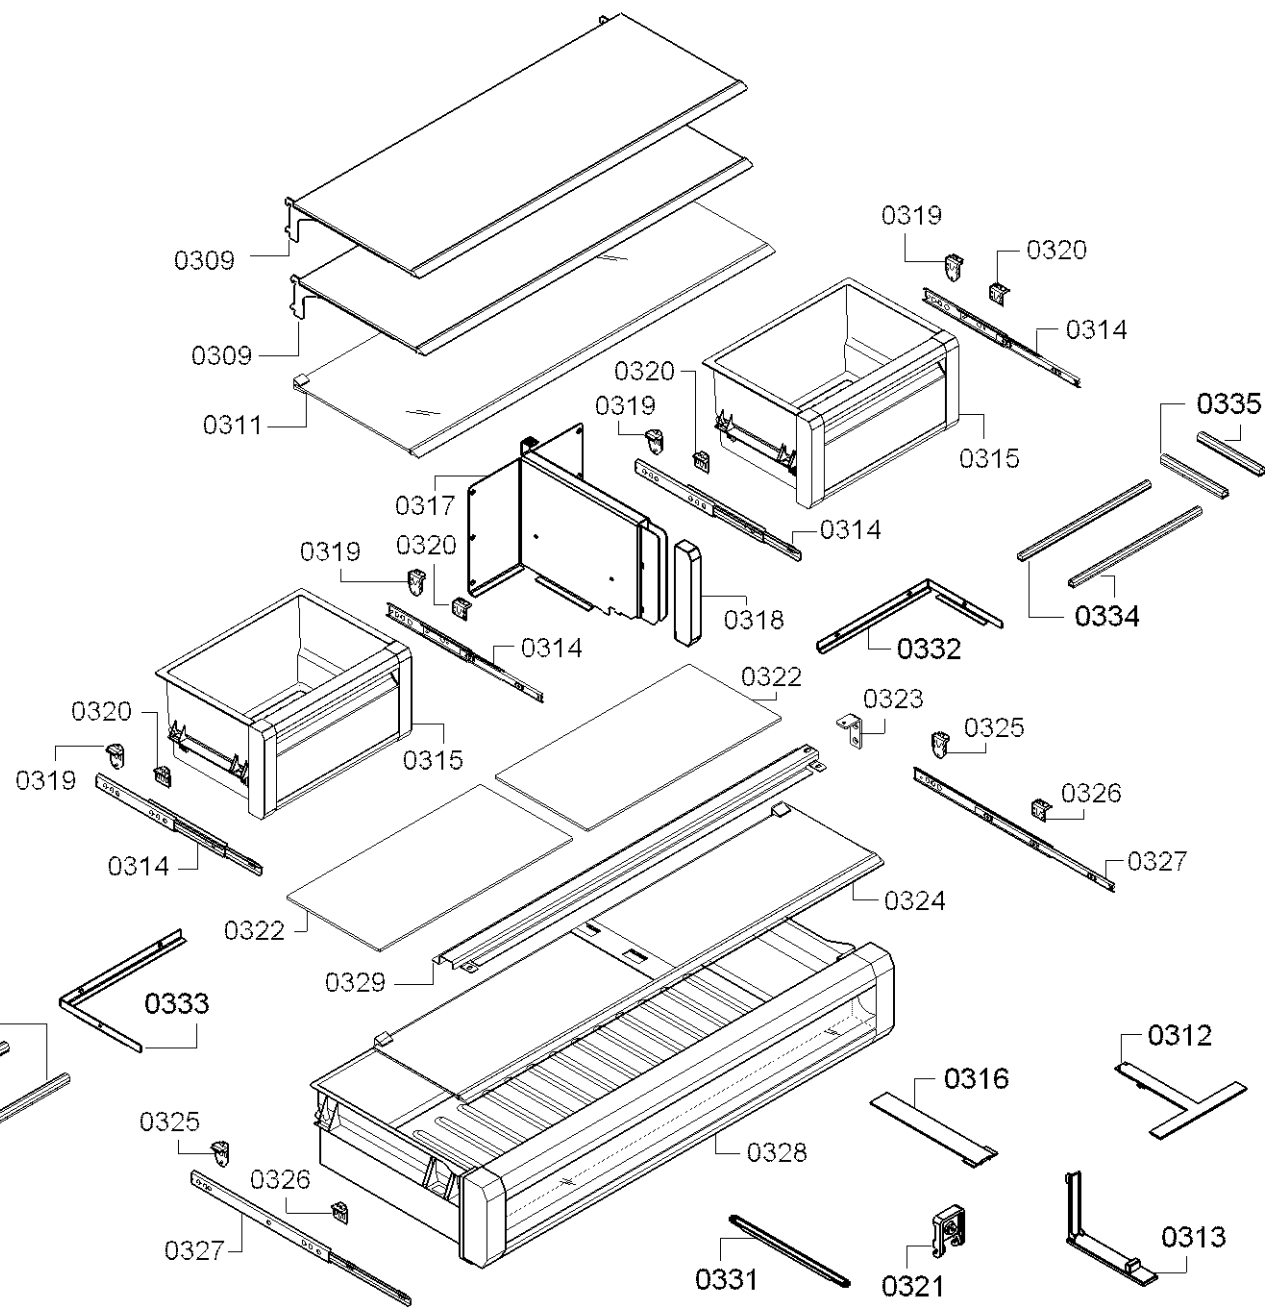

0309

0309

0311

0319

0320

0314

0320

0319

0315

0335

0317

0319

0320

0318

0314

0334

0320

0319

0315

0322

0332

0323

0325

0314

0326

0327

0322

0324

0329

0334

0333

0334

0335

0335

0325

0326

0327

0328

0316

0312

0331

0321

0313