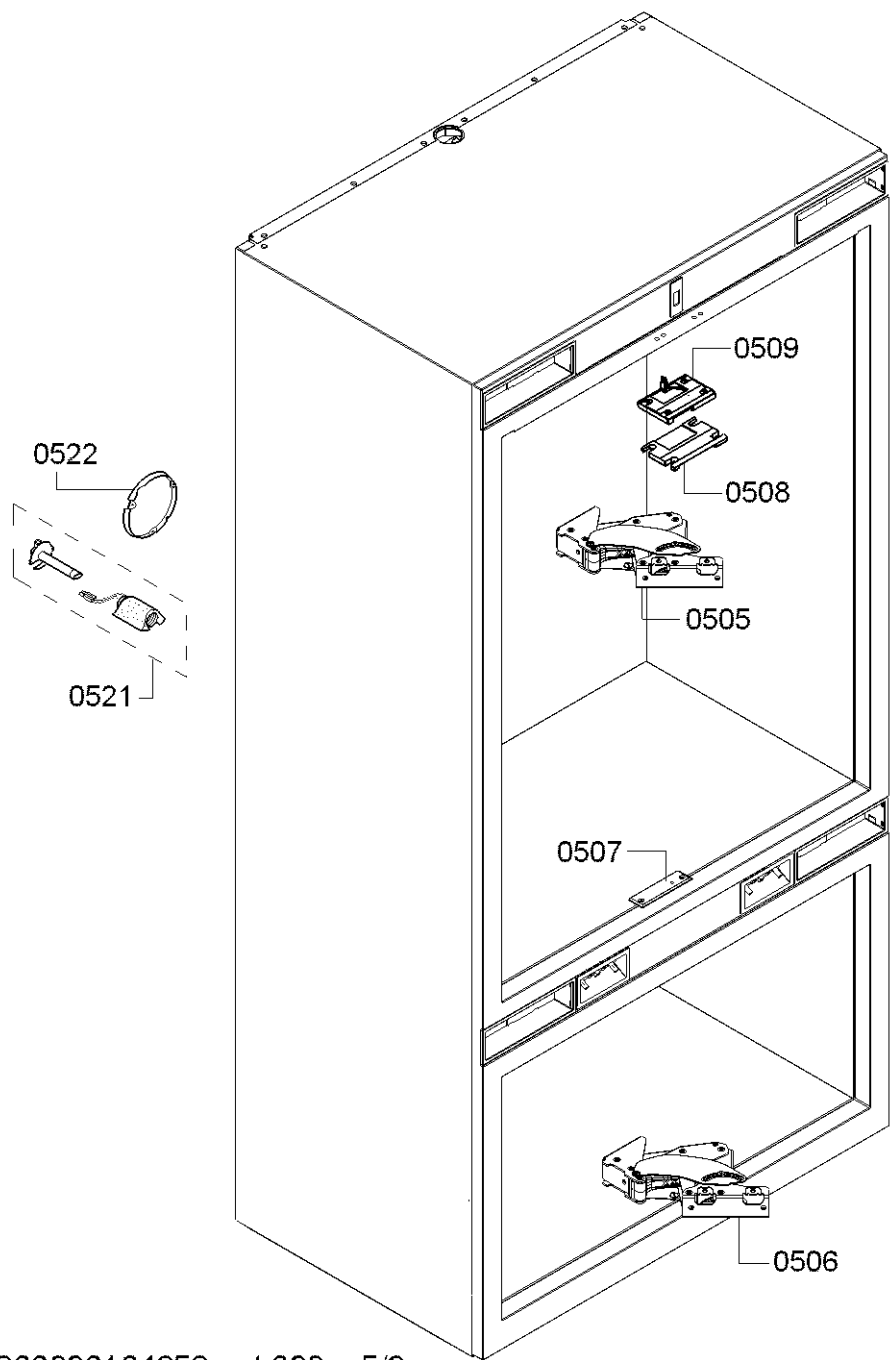

0312

0331

0321

0313

Position ID	Part No.	Replacement	Description
0305	00687201		Rail
0309	00687211	00772286	Glass plate
0311	00687219		Glass plate
0312	00646891		Fixture
0313	00614340		Spindle
0314	00449120	00790414	Rail
0315	00678636		Vegetable container
0316	00617205		Cover
0317	00677084		Fixture
0318	00709297		Cover
0319	00603968	00607647	Clip
0320	00623319		Hook Clip
0321	00614342		Fixture
0322	00681766	11014349	Glass plate
0323	00605592		Clip
0324	00684388	00773895	Glass plate
0325	00603968	00607647	Clip
0326	00623319		Hook Clip
0327	00641047	00755129	Rail
0328	00249200	00714316	Drawer
0329	00244582	00713123	Fixture
0331	00614343		Spindle
0332	00678328		Fixture
0333	00678329	00790241	Fixture
0334	00671782	11016678	Sealing
0335	00646889	12013406	Sealing

Position ID	Part No.	Replacement	Description
0401	00623375		Lock-clamp
0402	00678785		Plate
0402	00702092		Ice maker
0403	00604665	00633652	Clip
0404	00623317		Hook Clip
0405	00687574		Rail
0406	00616035		Clip
0407	00641046	12038666	Rail
0408	00676781		Fan motor
0409	00605595		Clip
0410	00612215	10004086	Foam piece
0411	00685050	00687511	Installation set
0412	00248397	00716805	Gutter heating
0413	00617855	10024678	Limiter-temperature
0414	00687341	00776218	Heater-defrost
0415	00641026	00753589	Fixture
0416	00661187	11019935	Insulating part
0417	00244586	00689159	Worktop
0418	00641024	00753885	Fixture
0419	00676688	11050634	Container-ice cube
0420	00688241	00770942	Freezer basket
0422	00617203		Sensor
0423	00686766	00775970	Insulating part
0424	00706879	11006327	Scraper
0425	00623744		Cover
0426	00644780		Cover
0427	00605962		Connection piece
0428	00701646		Connection piece
0429	00701645	11034884	Connection piece
0430	00623745		Cover
0431	00620884	10022299	Diode-led
0432	00623743		Cover
0433	00604180		Sensor-NTC