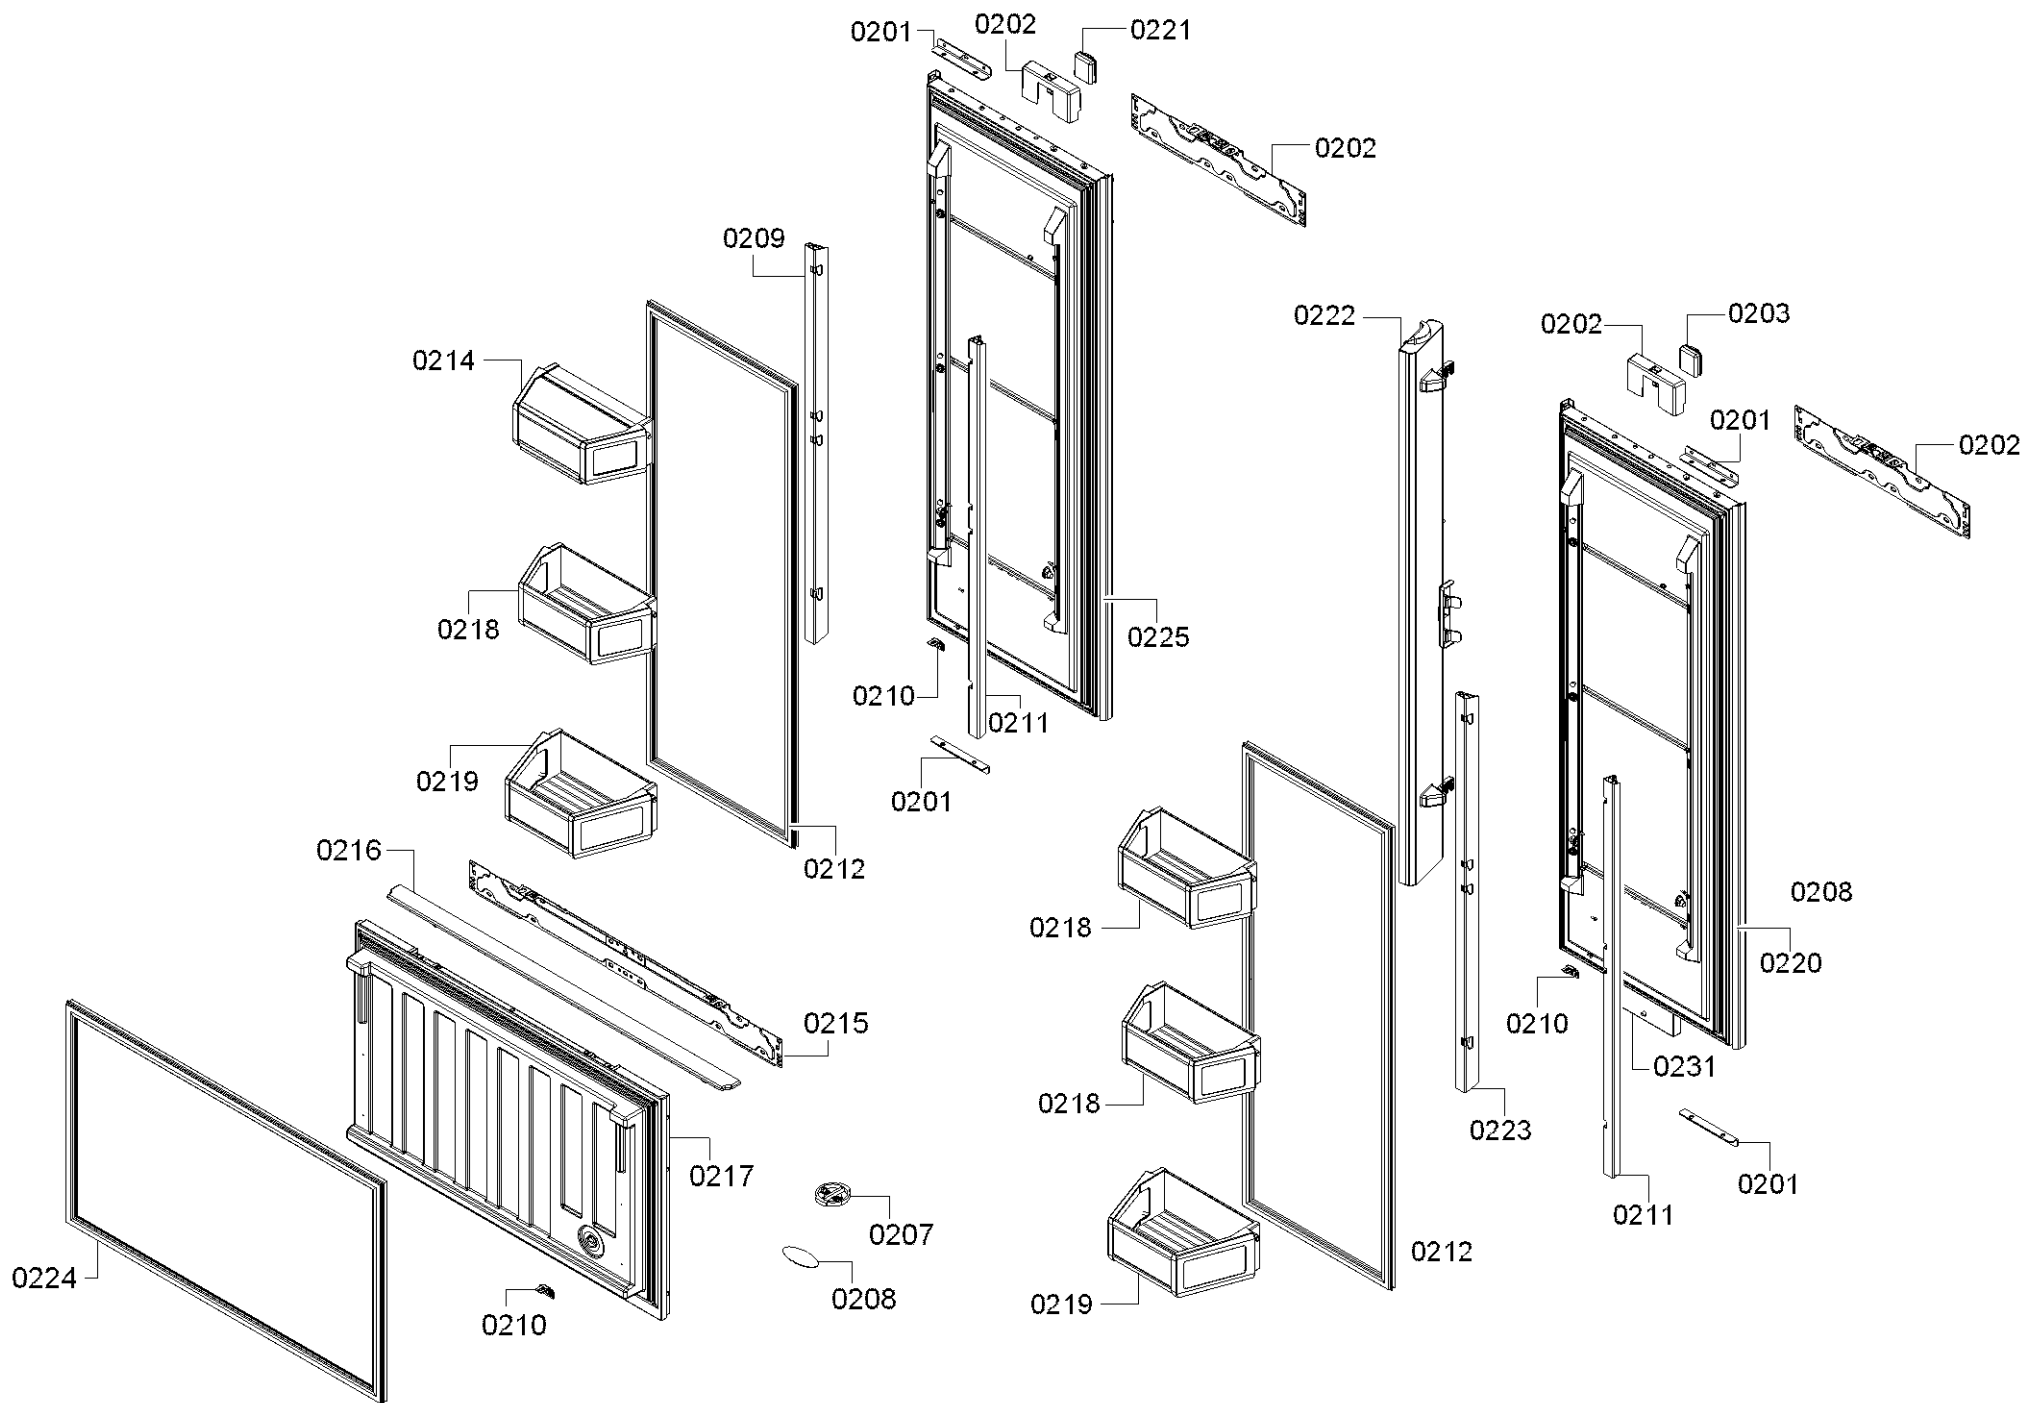

Position ID	Part No.	Replacement	Description
0101	00244558	00775971	Insulating part
0102	00708318	11018805	Insulating part
0103	00708056	11021381	Heater-defrost
0104	00248398	00716804	Heating element
0106	00641010	00753451	Fixture
0107	00641009	00753588	Fixture
0108	00661178	11002380	Fixture
0109	00661179	11002381	Fixture
0110	00740300	11041685	Operating module
0111	00656998		Cable harness
0112	00676784		Fan motor
0113	00244565	00716025	Fixture
0114	00605591	10004121	Foam piece
0115	00174364		Push button switch
0116	00620884	10022299	Diode-led
0117	00654739		Cover
0118	00607376		Key
0119	00614363		Key
0120	00607375		Key
0121	00609527		Air grid
0123	00604020		Door Switch
0125	00623718		Holder
0126	00624493		Air grid
0127	00617855	10024678	Limiter-temperature
0128	00607347		Air grid
0129	00604116	10003831	Support
0130	00625366	00636459	Carbon Odor Filter
0131	00603974		Holder
0132	00617203		Sensor
0133	00604179	10003832	Support
0134	00605590		Sensor-NTC
0136	00605588	10003948	Foam piece
0137	00689342		Evaporator
0138	00707236		Panel-insert
0139	00610094		Screw
0139	00687251		Worktop
0140	00654691		Cover

Position ID	Part No.	Replacement	Description
0141	00605938		Cap
0199	00614020		Nut

Position ID	Part No.	Replacement	Description
0201	00605604		Fixture
0202	00648205	12008592	Cover
0203	00620920		Cover
0205	00678141	11021372	Fixture
0207	00617202		Lid
0208	00622435	10026233	Membrane
0209	00685054		Rail
0210	00604240	00635355	Fixing kit
0211	00246880		Rail
0212	00710674		Seal-door
0213	00604250		Holder
0214	00740417		Tray
0215	00686476	00775639	Fixture
0216	00689283		Strip-decor
0217	00710897		Door-freezer compartment
0218	00688147		Tray
0219	00740416		Tray
0220	00612918		Screw
0220	00614020		Nut
0220	00621833		Plug
0220	00710898		Door
0221	00620920		Cover
0222	00249932		Heating Element
0222	00615776		Fixture
0222	00616241		Fixture
0223	00247340		Rail
0224	00710673		Seal-door
0225	00612918		Screw
0225	00614020		Nut
0225	00710899		Door