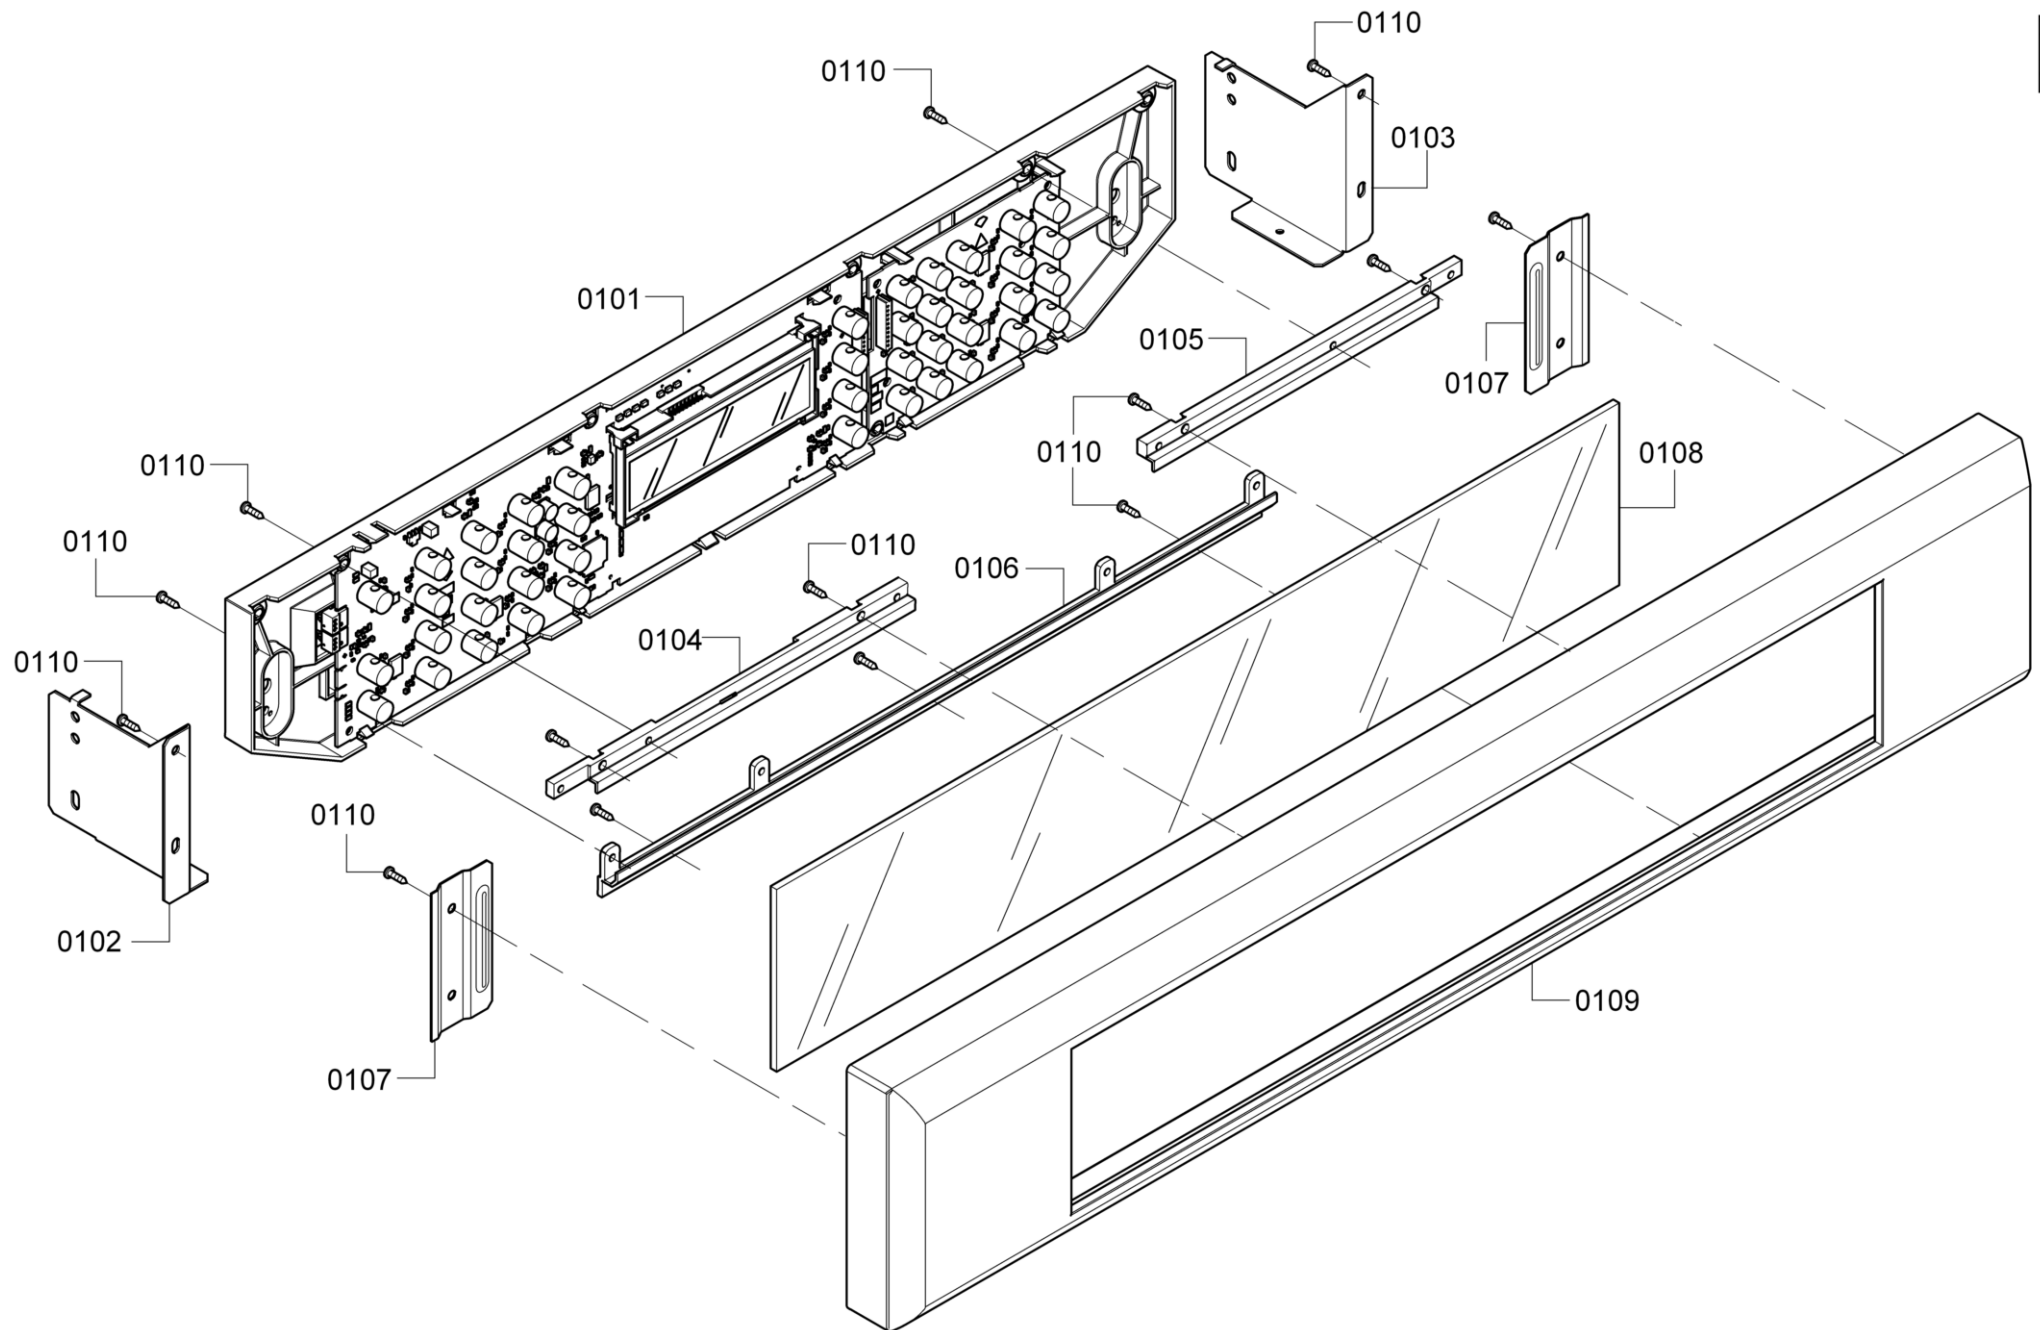

0199

Position ID	Part number.	Replaces:	Description
0101	00702534		Interface
0102	00626584		Mounting bracket
0103	00626585		Mounting bracket
0104	00659197		Clamp
0105	00659198		Clamp
0106	00659199		Clamp
0107	00626586		Clip
0108	00741802		Glass panel
0109	00741804	11010329	Panel-facia
0110	00611413		Screw
0199	12016495		Adjusting device

Position ID	Part number.	Replaces:	Description
0201	00643600		Fan
0202	00612548	00617877	Fixing kit
0203	00608076		Bracket
0204	00659614	12022212	Control module
0205	00436364		Terminal box
0206	00663802		Power supply unit
0208	00676788		Plate
0209	00663795		Cable harness
0251	00652261		Cable harness
0252	00663791		Cable harness
0253	00663792		Cable harness
0254	00663925		Cable harness
0255	00663793		Cable harness
0256	00663794	11033493	Cable harness
0257	00646662		Cable harness
0259	00659203		Cable harness
0260	00614573		Screw
0261	00620814		Screw
0207	00751505		Latch
0250	00751482		Cable harness

Position ID	Part number.	Replaces:	Description
0501	00248343		Cover
0502	00664290		Plate
0503	00248788		Cover
0504	00649210		Cover
0505	00644616		Flap
0506	00684096		Cover
0507	00741812	11022039	Trimplate
0508	00618862		Screw
0509	00741813	11022040	Trimplate
0510	00711267		Base
0511	00708568		Exhaust baffle
0512	00615096		Screw
0513	00741818		Air channel exhaust
0550	00600623		Screw
0551	00668853		Tubular
0552	00414692		Connection
0553	00416289		Insert
0554	00415812		Retaining washer
0555	00753600		Connection cable