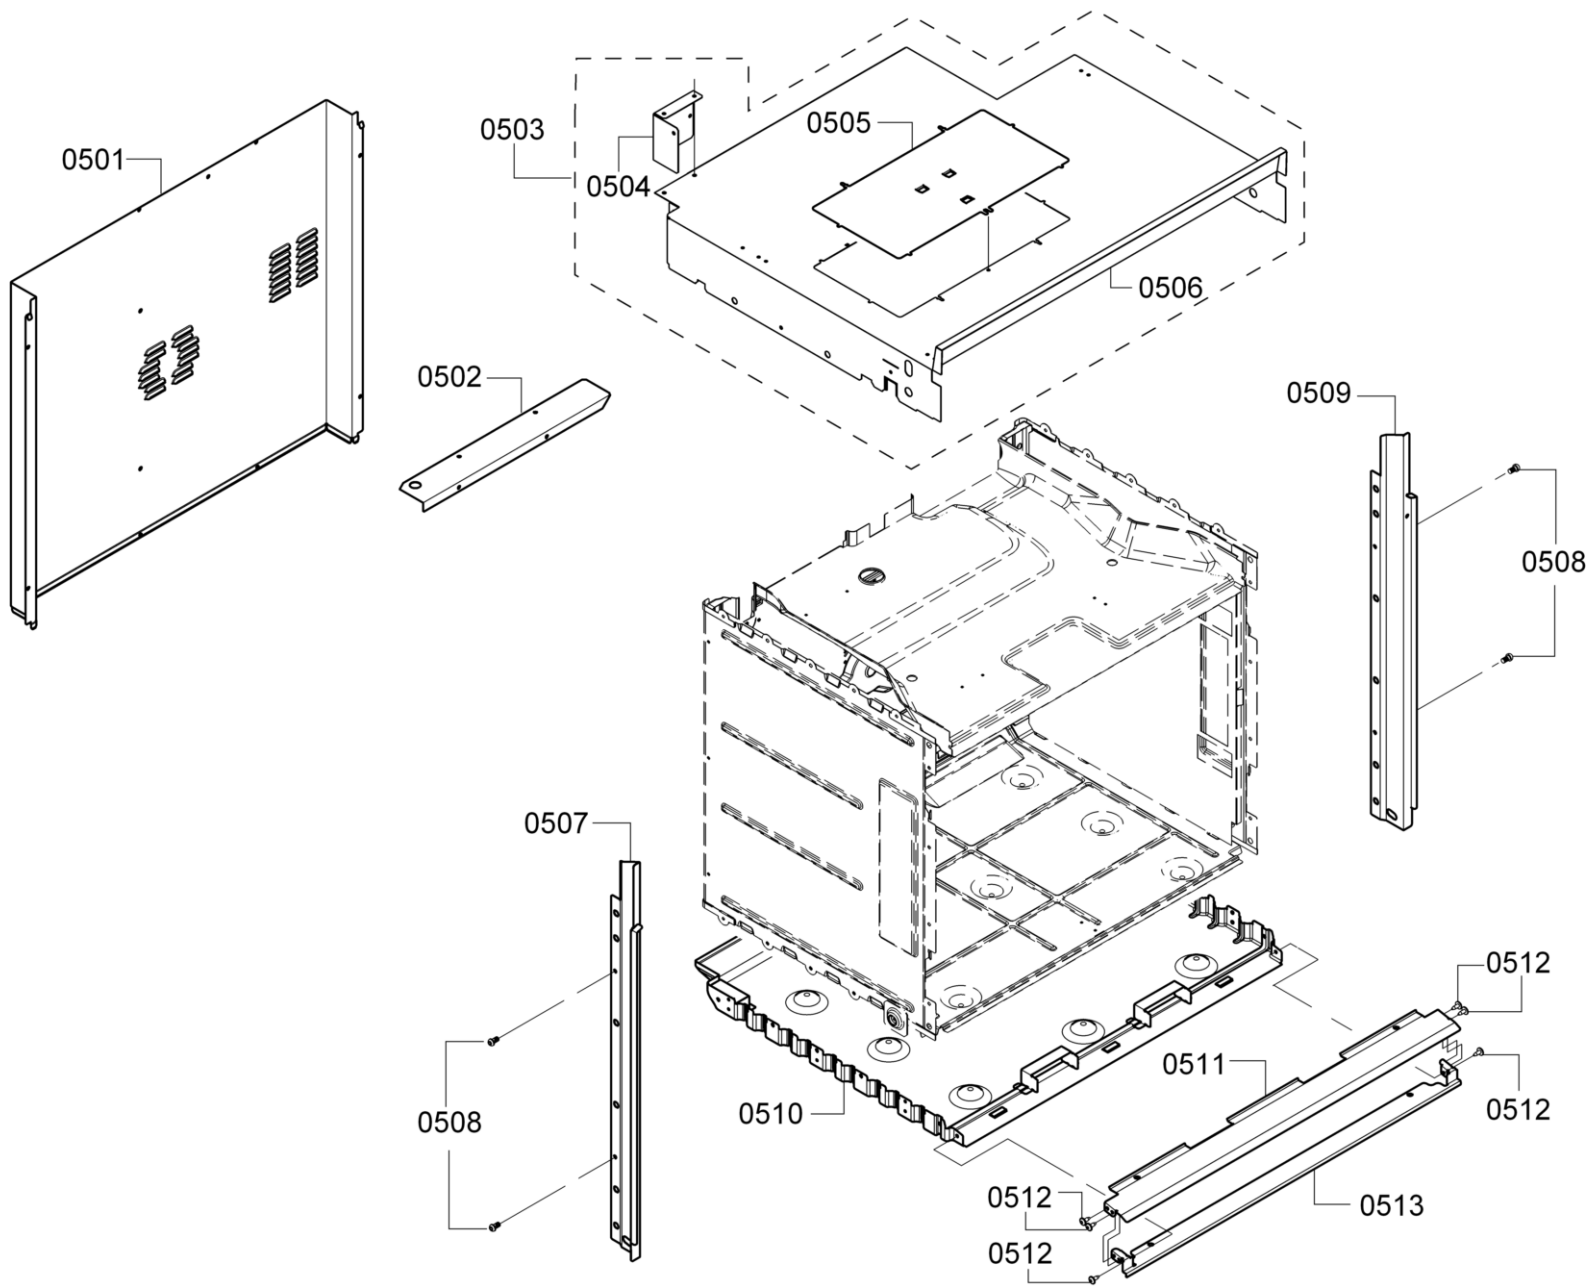

0199

Position ID	Part number.	Replaces:	Description
0101	00702534		Interface
0102	00626584		Mounting bracket
0103	00626585		Mounting bracket
0104	00659197		Clamp
0105	00659198		Clamp
0106	00659199		Clamp
0107	00626586		Clip
0108	00741802		Glass panel
0109	00741804	11010329	Panel-facia
0110	00611413		Screw
0199	12016495		Adjusting device

Position ID	Part number.	Replaces:	Description
0201	00643600		Fan
0202	00612548	00617877	Fixing kit
0203	00608076		Bracket
0204	00659614	12022212	Control module
0205	00436364		Terminal box
0206	00663802		Power supply unit
0208	00676788		Plate
0209	00663795		Cable harness
0251	00652261		Cable harness
0252	00663791		Cable harness
0253	00663792		Cable harness
0254	00663925		Cable harness
0255	00663793		Cable harness
0256	00663794	11033493	Cable harness
0257	00646662		Cable harness
0259	00659203		Cable harness
0260	00614573		Screw
0261	00620814		Screw
0207	00751505		Latch
0250	00751482		Cable harness

Position ID	Part number.	Replaces:	Description
0501	00248343		Cover
0502	00664290		Plate
0503	00248788		Cover
0504	00649210		Cover
0505	00644616		Flap
0506	00684096		Cover
0507	00741812	11022039	Trimplate
0508	00618862		Screw
0509	00741813	11022040	Trimplate
0510	00711267		Base
0511	00708568		Exhaust baffle
0512	00615096		Screw
0513	00741818		Air channel exhaust
0550	00600623		Screw
0551	00668853		Tubular
0552	00414692		Connection
0553	00416289		Insert
0554	00415812		Retaining washer
0555	00753600		Connection cable