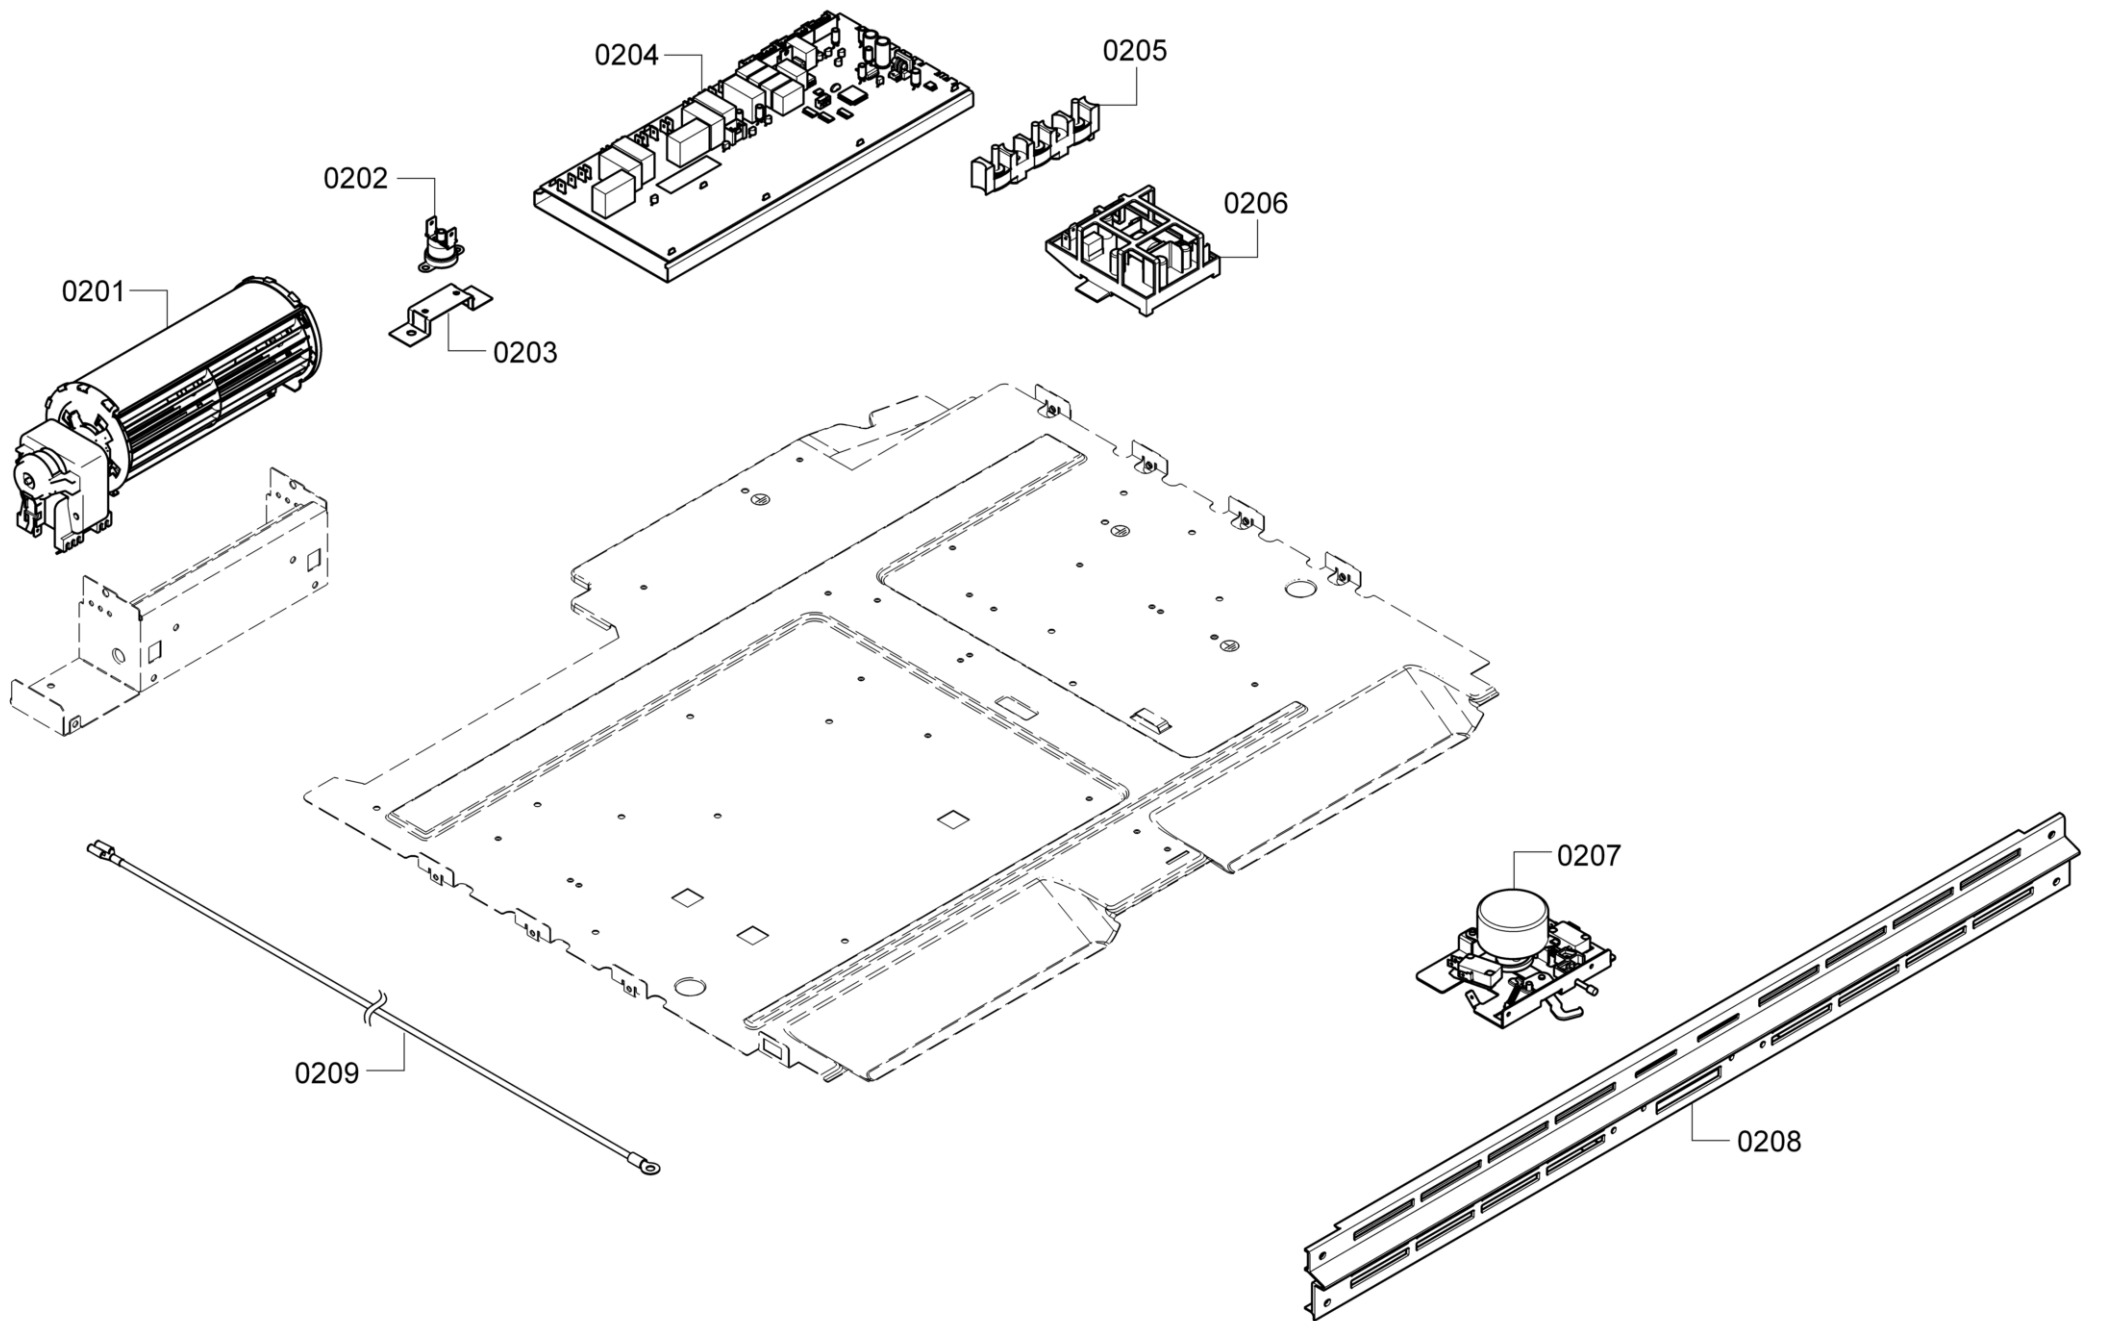

0199

Position ID	Part number.	Replaces:	Description
0101	00702534		Interface
0102	00626584		Mounting bracket
0103	00626585		Mounting bracket
0104	00659197		Clamp
0105	00659198		Clamp
0106	00659199		Clamp
0107	00626586		Clip
0108	00741802		Glass panel
0109	00741804	11010329	Panel-facia
0110	00611413		Screw
0199	12016495		Adjusting device

Position ID	Part number.	Replaces:	Description
0201	00643600		Fan
0202	00612548	00617877	Fixing kit
0203	00608076		Bracket
0204	00659614	12022212	Control module
0205	00436364		Terminal box
0206	00663802		Power supply unit
0208	00676788		Plate
0209	00663795		Cable harness
0251	00652261		Cable harness
0252	00663791		Cable harness
0253	00663792		Cable harness
0254	00663925		Cable harness
0255	00663793		Cable harness
0256	00663794	11033493	Cable harness
0257	00646662		Cable harness
0259	00659203		Cable harness
0260	00614573		Screw
0261	00620814		Screw
0207	00751505		Latch
0250	00751482		Cable harness

Position ID	Part number.	Replaces:	Description
0501	00248343		Cover
0502	00664290		Plate
0503	00248788		Cover
0504	00649210		Cover
0505	00644616		Flap
0506	00684096		Cover
0507	00741812	11022039	Trimplate
0508	00618862		Screw
0509	00741813	11022040	Trimplate
0510	00711267		Base
0511	00708568		Exhaust baffle
0512	00615096		Screw
0513	00741818		Air channel exhaust
0550	00600623		Screw
0551	00668853		Tubular
0552	00414692		Connection
0553	00416289		Insert
0554	00415812		Retaining washer
0555	00753600		Connection cable

Position ID	Part number.	Replaces:	Description
0603	00449756		Broiler Pan
0605	00492332	00755060	Meat Probe
0601	00685579		Wire Rack
0602	00685577		Shelf