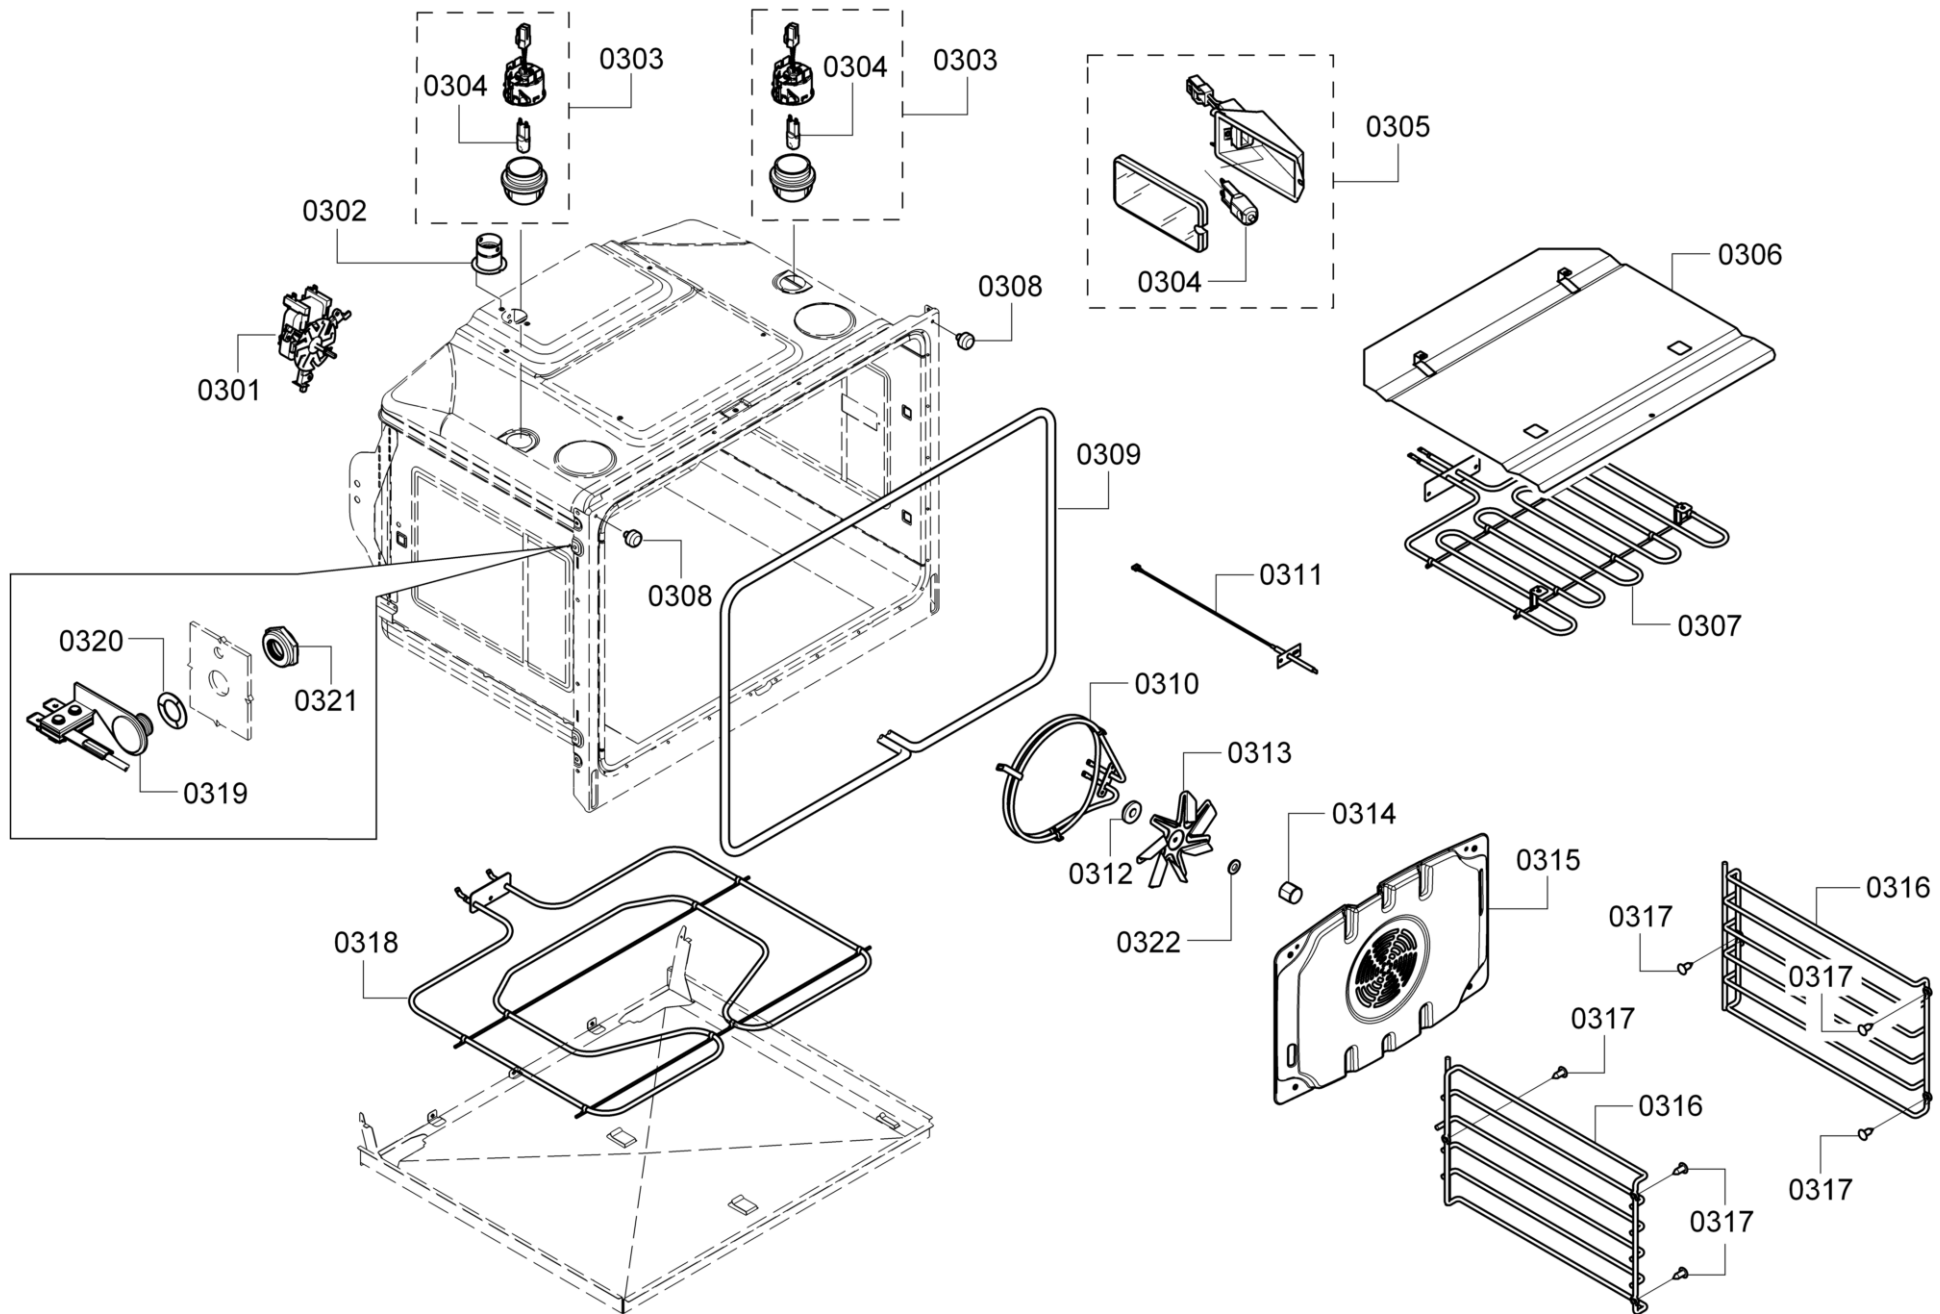

0199

Position ID	Part number.	Replaces:	Description
0101	00702534		Interface
0102	00626584		Mounting bracket
0103	00626585		Mounting bracket
0104	00659197		Clamp
0105	00659198		Clamp
0106	00659199		Clamp
0107	00626586		Clip
0108	00741802		Glass panel
0109	00741804	11010329	Panel-facia
0110	00611413		Screw
0199	12016495		Adjusting device

Position ID	Part number.	Replaces:	Description
0201	00643600		Fan
0202	00612548	00617877	Fixing kit
0203	00608076		Bracket
0204	00659614	12022212	Control module
0205	00436364		Terminal box
0206	00663802		Power supply unit
0208	00676788		Plate
0209	00663795		Cable harness
0251	00652261		Cable harness
0252	00663791		Cable harness
0253	00663792		Cable harness
0254	00663925		Cable harness
0255	00663793		Cable harness
0256	00663794	11033493	Cable harness
0257	00646662		Cable harness
0259	00659203		Cable harness
0260	00614573		Screw
0261	00620814		Screw
0207	00751505		Latch
0250	00751482		Cable harness

Position ID	Part number.	Replaces:	Description
0501	00248343		Cover
0502	00664290		Plate
0503	00248788		Cover
0504	00649210		Cover
0505	00644616		Flap
0506	00684096		Cover
0507	00741812	11022039	Trimplate
0508	00618862		Screw
0509	00741813	11022040	Trimplate
0510	00711267		Base
0511	00708568		Exhaust baffle
0512	00615096		Screw
0513	00741818		Air channel exhaust
0550	00600623		Screw
0551	00668853		Tubular
0552	00414692		Connection
0553	00416289		Insert
0554	00415812		Retaining washer
0555	00753600		Connection cable