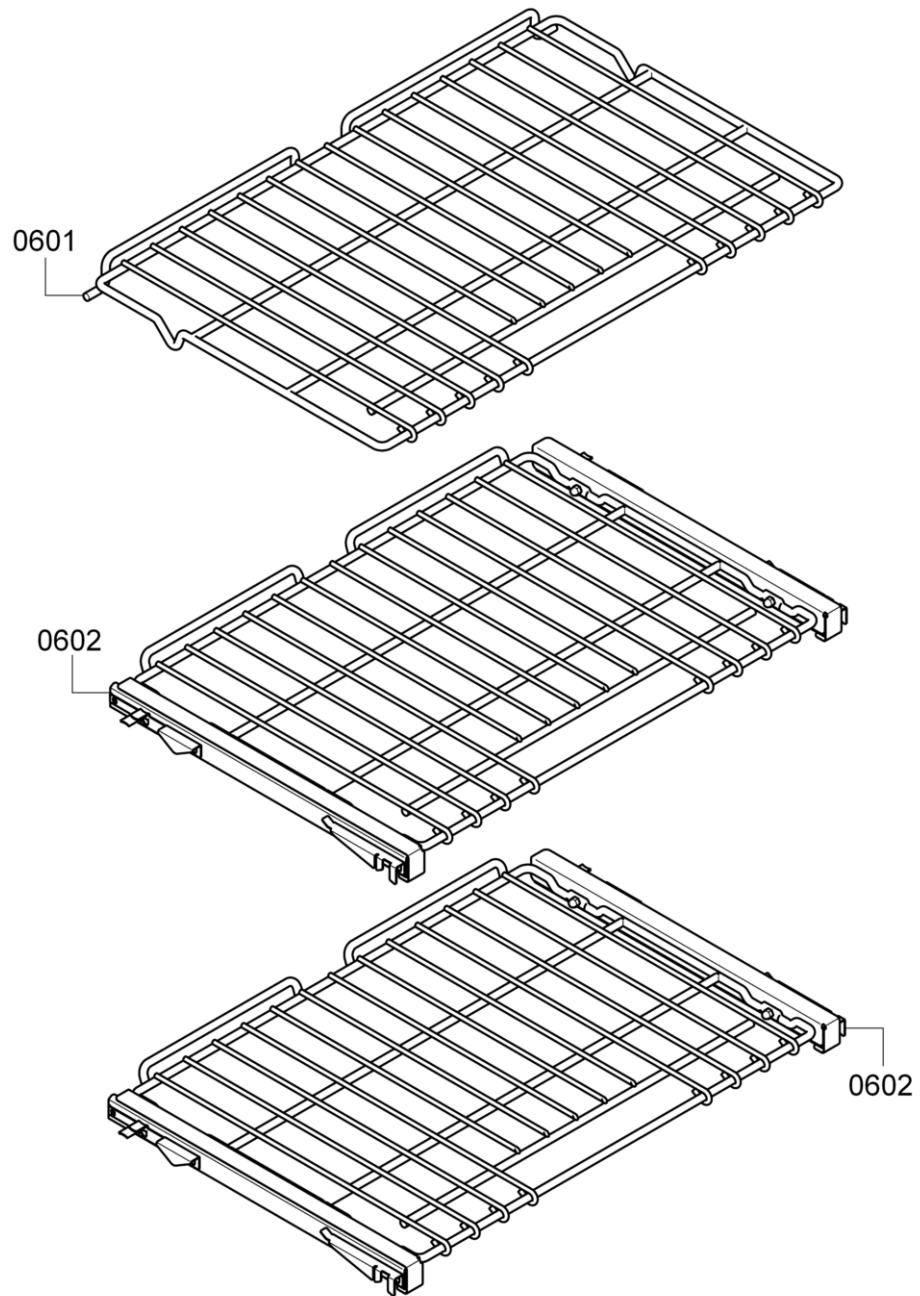

0199

Position ID	Part number.	Replaces:	Description
0101	00702534		Interface
0102	00626584		Mounting bracket
0103	00626585		Mounting bracket
0104	00659197		Clamp
0105	00659198		Clamp
0106	00659199		Clamp
0107	00626586		Clip
0108	00741802		Glass panel
0109	00741804	11010329	Panel-facia
0110	00611413		Screw
0199	12016495		Adjusting device

Position ID	Part number.	Replaces:	Description
0201	00643600		Fan
0202	00612548	00617877	Fixing kit
0203	00608076		Bracket
0204	00659614	12022212	Control module
0205	00436364		Terminal box
0206	00663802		Power supply unit
0208	00676788		Plate
0209	00663795		Cable harness
0251	00652261		Cable harness
0252	00663791		Cable harness
0253	00663792		Cable harness
0254	00663925		Cable harness
0255	00663793		Cable harness
0256	00663794	11033493	Cable harness
0257	00646662		Cable harness
0259	00659203		Cable harness
0260	00614573		Screw
0261	00620814		Screw
0207	00751505		Latch
0250	00751482		Cable harness

Position ID	Part number.	Replaces:	Description
0501	00248343		Cover
0502	00664290		Plate
0503	00248788		Cover
0504	00649210		Cover
0505	00644616		Flap
0506	00684096		Cover
0507	00741812	11022039	Trimplate
0508	00618862		Screw
0509	00741813	11022040	Trimplate
0510	00711267		Base
0511	00708568		Exhaust baffle
0512	00615096		Screw
0513	00741818		Air channel exhaust
0550	00600623		Screw
0551	00668853		Tubular
0552	00414692		Connection
0553	00416289		Insert
0554	00415812		Retaining washer
0555	00753600		Connection cable